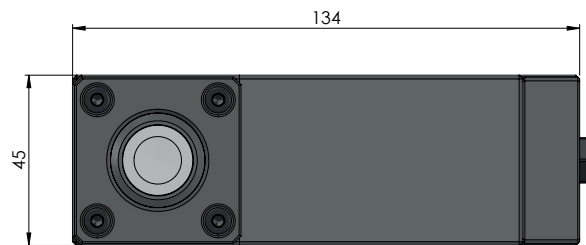

N° D'ART.	81523
DESCRIPTION	Hydro-Sup, Entretoise, Hauteur du système «L», pour hauteur d'appui 228 - 232 mm
DATE DE PUBLICATION	04.05.2021

<b>N° D'ART.</b>	81523
<b>DESCRIPTION</b>	Hydro-Sup, Entretoise, Hauteur du système «L», pour hauteur d'appui 228 - 232 mm
<b>DATE DE PUBLICATION</b>	04.05.2021

N° D'ART.	81523
DESCRIPTION	Hydro-Sup, Entretoise, Hauteur du système «L», pour hauteur d'appui 228 - 232 mm
DATE DE PUBLICATION	04.05.2021