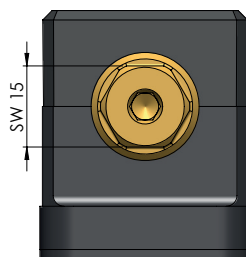

N° D'ART.	4825214
DESCRIPTION	Makro-Grip® 125, Set semelle centrale + vis de serrage, Longueur de la vis 214 mm
DATE DE PUBLICATION	04.05.2021

N° D'ART.	4825214
DESCRIPTION	Makro-Grip® 125, Set semelle centrale + vis de serrage, Longueur de la vis 214 mm
DATE DE PUBLICATION	04.05.2021