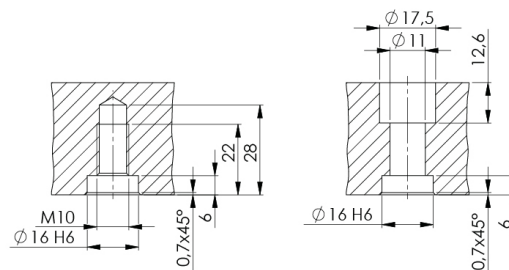

Quick-Point® 96, Espárragos de sujeción

Ø 20 mm, para distancia entre espárragos de 96 mm,
lote de 20

Item No. 45570-Q20

Diámetro	20 mm
Para el tamaño de la cuadrícula	96
Pasador roscado	M10
Unidad de envasado	1 Establecer
Peso	1.08 kg
Material	Acero

Quick-Point® 96, Espárragos de sujeción

ø 20 mm, para distancia entre espárragos de 96 mm,
lote de 20

Item No. 45570-Q20

mit Schraube /
with screw

mit Gewindestift /
with threaded pin