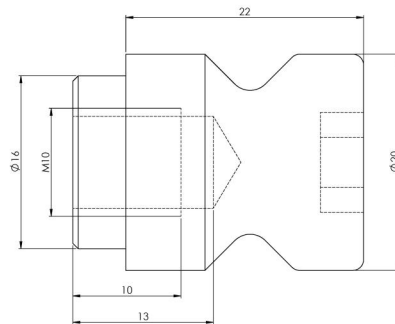

Quick-Point® 96, Espárragos de sujeción

Ø 20 mm, para distancia entre espárragos de 96 mm,
lote de 20

Item No. 45570-Q20

Diámetro	20 mm
Para el tamaño de la cuadrícula	96
Pasador roscado	M10
Unidad de envasado	1 Establecer
Peso	1.08 kg
Material	Acero

Quick-Point® 96, Espárragos de sujeción

ø 20 mm, para distancia entre espárragos de 96 mm,
lote de 20

Item No. 45570-Q20

mit Schraube /
with screw

mit Gewindestift /
with threaded pin