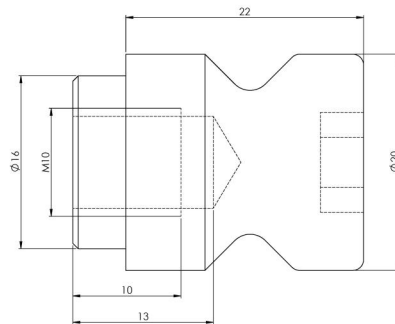

Quick-Point® 96, Espárragos de sujeción

Ø 20 mm, para distancia entre espárragos de 96 mm,
lote de 10

Item No. 45570-Q10

Diámetro	20 mm
Para el tamaño de la cuadrícula	96
Pasador roscado	M10
Unidad de envasado	1 Establecer
Peso	0.54 kg
Material	Acero

Quick-Point® 96, Espárragos de sujeción

ø 20 mm, para distancia entre espárragos de 96 mm,
lote de 10

Item No. 45570-Q10

mit Schraube /
with screw

mit Gewindestift /
with threaded pin