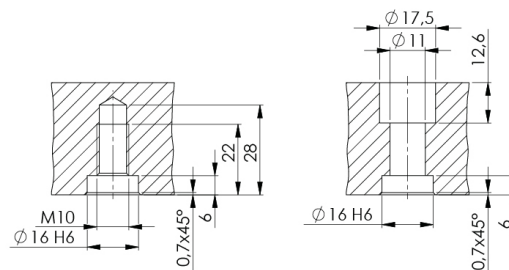

Quick-Point® 96, Espárragos de sujeción

Ø 20 mm, para distancia entre espárragos de 96 mm,
lote de 10

Item No. 45570-Q10

Diámetro	20 mm
Para el tamaño de la cuadrícula	96
Pasador roscado	M10
Unidad de envasado	1 Establecer
Peso	0.54 kg
Material	Acero

Quick-Point® 96, Espárragos de sujeción

ø 20 mm, para distancia entre espárragos de 96 mm,
lote de 10

Item No. 45570-Q10

mit Schraube /
with screw

mit Gewindestift /
with threaded pin