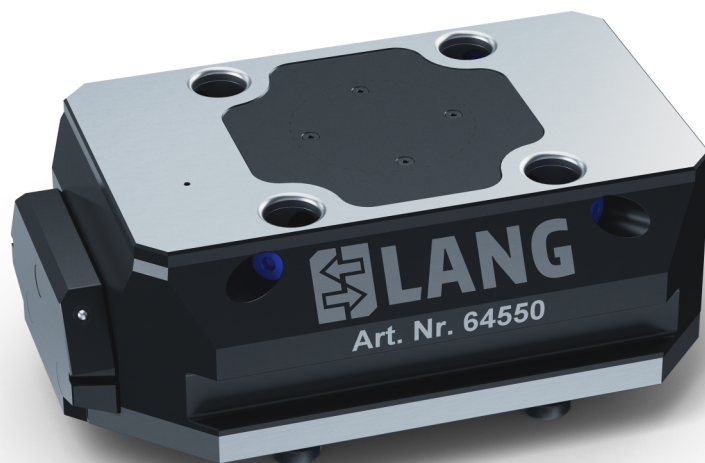

# RoboTrex 96, Sistema de fixação por ponto zero de automação pneumático

Item No. 64550

<b>Dimensões</b>	211 x 156 x 80 mm
<b>Mecanismos de fixação</b>	pneumático
<b>Unidade de embalagem</b>	1 Peça
<b>Peso</b>	16.2 kg
<b>Material</b>	Aço