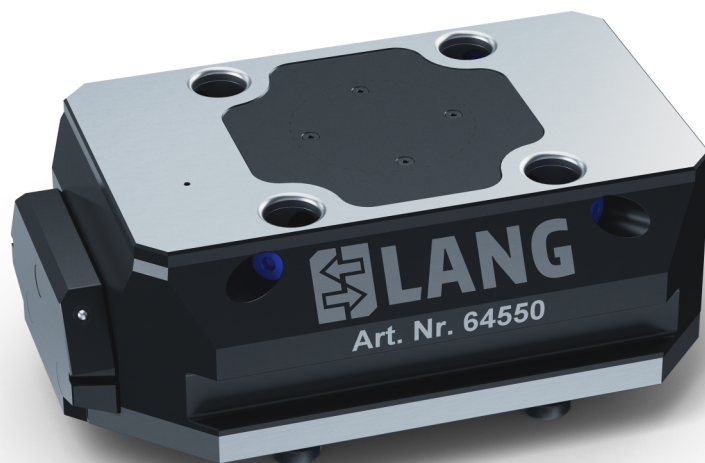

# RoboTrex 96, Système point zéro d'automatisation pneumatique

Item No. 64550

<b>Dimensions</b>	211 x 156 x 80 mm
<b>Type de Serrage</b>	pneumatique
<b>Conditionnement</b>	1 Pièce
<b>Poids</b>	16.2 kg
<b>Matériau</b>	Acier