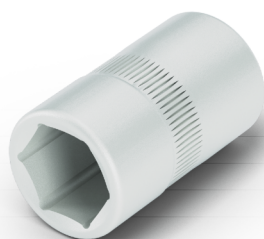

Makro-Grip®, Llave hexagonal

con hexágono, para hexágono exterior, ancho de llave
8 mm

Item No. 45507

Tamaño de la llave	SW 8
Rosca en pulgadas	3/8"
Peso	0.01 kg
Material	Acero