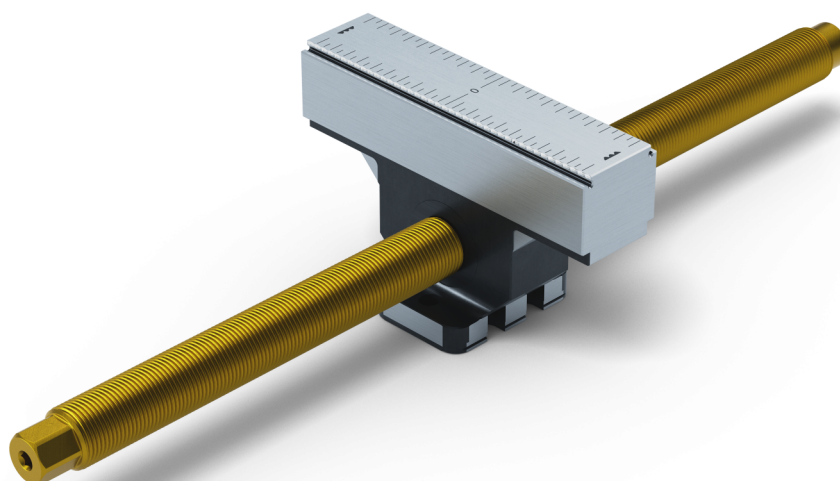

## Makro-Grip® FS 125, Mittelbacke + Gewindespindel

Backenbreite 125 mm, Backenstärke 27 mm,  
Spindellänge 364 mm

Item No. 48355-TG2527 FS

<b>Spindellänge</b>	364 mm
<b>Spannbereich</b>	2 x 160 mm
<b>Gewindesteigung</b>	M20 x 1,5
<b>Abmessungen</b>	Backenbreite: 125 mm
<b>Bauteilform</b>	kubisch
<b>Verpackungseinheit</b>	1 Stück
<b>Gewicht</b>	2,19 kg
<b>Material</b>	Stahl

**Makro-Grip® FS 125, Mittelbacke + Gewindespindel**

Backenbreite 125 mm, Backenstärke 27 mm,  
Spindellänge 364 mm

Item No. 48355-TG2527 FS