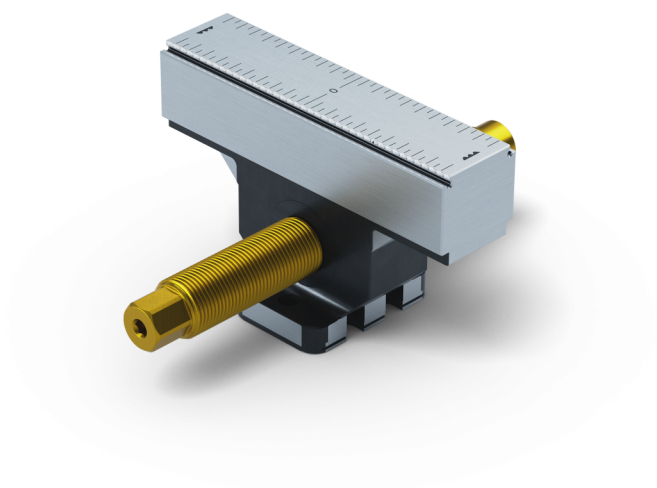

Makro-Grip® FS 125, Mittelbacke + Gewindespindel

Backenbreite 125 mm, Backenstärke 27 mm,
Spindellänge 164 mm

Item No. 48155-TG2527 FS

Spindellänge	164 mm
Spannbereich	2 x 60 mm
Gewindesteigung	M20 x 1.5
Abmessungen	Backenbreite: 125 mm
Bauteilform	kubisch
Verpackungseinheit	1 Stück
Gewicht	1.77 kg

Makro-Grip® FS 125, Mittelbacke + Gewindespindel

Backenbreite 125 mm, Backenstärke 27 mm,
Spindellänge 164 mm

Item No. 48155-TG2527 FS