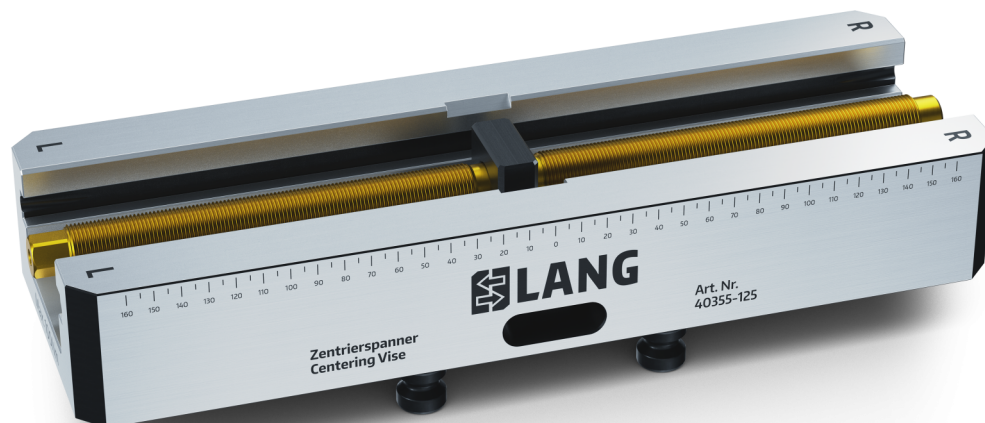

## Zentrierspanner 125, Grundkörper

für Backenbreite 125 mm, Grundkörperlänge 360 mm

Item No. 40355-125

<b>Abmessungen</b>	360 x 125 x 57 mm
<b>Spannprinzip</b>	formschlüssig / kraftschlüssig
<b>Bauteilform</b>	kubisch / zylindrisch / unförmig
<b>Verpackungseinheit</b>	1 Stück
<b>Gewicht</b>	13.3 kg
<b>Material</b>	Stahl

# Zentrierspanner 125, Grundkörper für Backenbreite 125 mm, Grundkörperlänge 360 mm

Item No. 40355-125