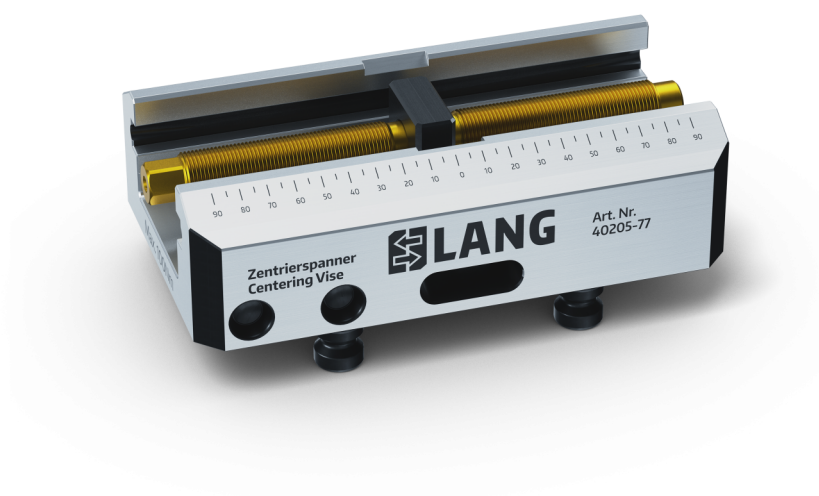

## Mordaza de centrado 125, Cuerpo base

para mandíbula de 77 mm de ancho, Longitud del cuerpo base 210 mm

Item No. 40205-77

<b>Dimensiones</b>	210 x 125 x 57 mm
<b>Método de sujeción</b>	enclavamiento / bloqueo por fricción
<b>Forma de la pieza</b>	cúbico / cilíndrico / sin forma
<b>Unidad de envasado</b>	1 Pieza
<b>Peso</b>	7.2 kg
<b>Material</b>	Acero

## Mordaza de centrado 125, Cuerpo base

para mandíbula de 77 mm de ancho, Longitud del cuerpo base 210 mm

Item No. 40205-77