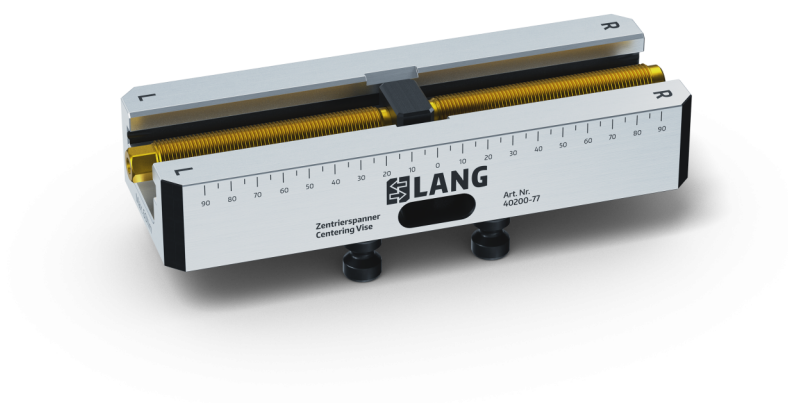

## Mordaza de centrado 77, Cuerpo base

para mandíbula de 77 mm de ancho, Longitud del cuerpo base 210 mm

Item No. 40200-77

<b>Dimensiones</b>	210 x 77 x 38 mm
<b>Método de sujeción</b>	enclavamiento / bloqueo por fricción
<b>Forma de la pieza</b>	cúbico / cilíndrico / sin forma
<b>Unidad de envasado</b>	1 Pieza
<b>Peso</b>	3.5 kg
<b>Material</b>	Acero

## Mordaza de centrado 77, Cuerpo base

para mandíbula de 77 mm de ancho, Longitud del cuerpo base 210 mm

Item No. 40200-77