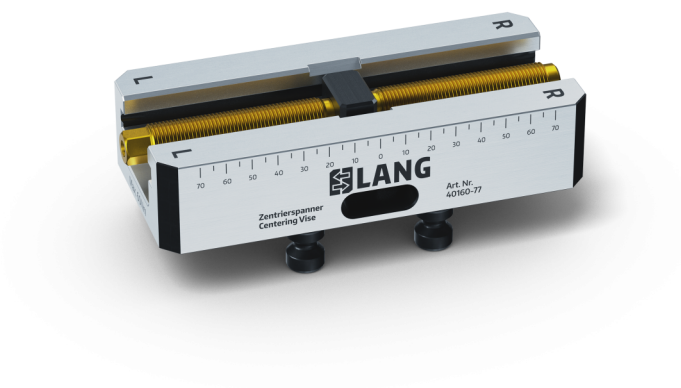

## Mordaza de centrado 77, Cuerpo base

para mandíbula de 77 mm de ancho, Longitud del cuerpo base 170 mm

Item No. 40160-77

<b>Dimensiones</b>	170 x 77 x 38 mm
<b>Método de sujeción</b>	enclavamiento / bloqueo por fricción
<b>Forma de la pieza</b>	cúbico / cilíndrico / sin forma
<b>Unidad de envasado</b>	1 Pieza
<b>Peso</b>	2.8 kg
<b>Material</b>	Acero

## Mordaza de centrado 77, Cuerpo base

para mandíbula de 77 mm de ancho, Longitud del cuerpo base 170 mm

Item No. 40160-77