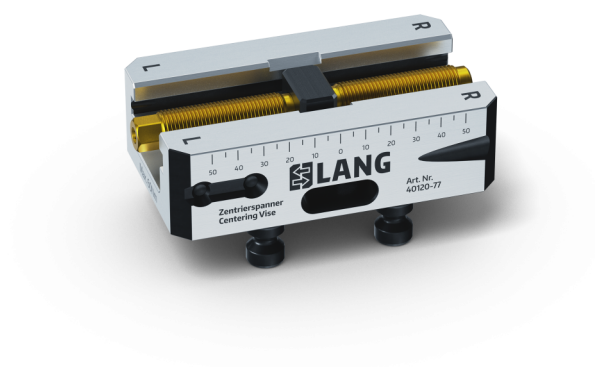

Mordaza de centrado 77, Cuerpo base

para mandíbula de 77 mm de ancho, Longitud del cuerpo base 130 mm

Item No. 40120-77

Dimensiones	130 x 77 x 38 mm
Método de sujeción	enclavamiento / bloqueo por fricción
Forma de la pieza	cúbico / cilíndrico / sin forma
Unidad de envasado	1 Pieza
Peso	2.1 kg
Material	Acero