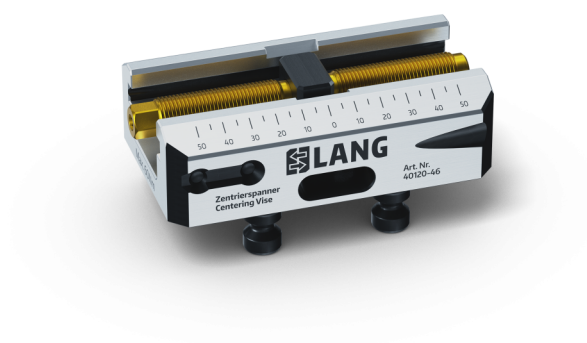

## Grampo de centralização 77, Corpo básico

para largura de mandíbula de 46 mm, Comprimento do corpo da base 130 mm

Item No. 40120-46

<b>Dimensões</b>	130 x 77 x 38 mm
<b>Método de fixação</b>	intertravamento / travado por fricção
<b>Forma da peça de trabalho</b>	cúbico / cilíndrico / disforme
<b>Unidade de embalagem</b>	1 Peça
<b>Peso</b>	2 kg
<b>Material</b>	Aço

## Grampo de centralização 77, Corpo básico

para largura de mandíbula de 46 mm, Comprimento do corpo da base 130 mm

Item No. 40120-46