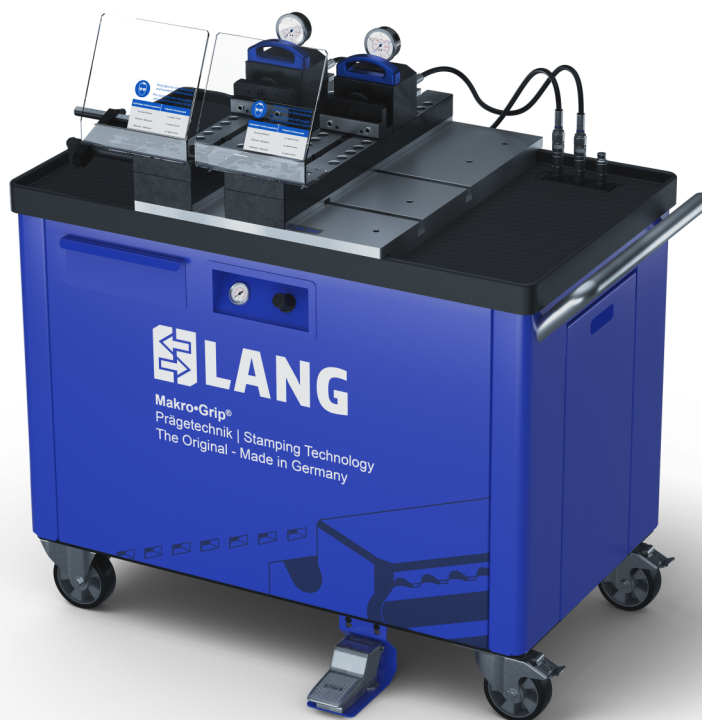

## Makro-Grip, Carrinho de estamparia

estação de apresentação dupla estendida, na placa ranhurada, sem cozimento em relevo

Item No. 54122

<b>versão</b>	Estendido
<b>Placa T-Slot</b>	Sim
<b>Unidades de estamparia</b>	2
<b>Largura máxima de estampagem</b>	410 mm
<b>Pressão máxima de estampagem</b>	360 bar
<b>Para materiais</b>	
<b>Unidade de embalagem</b>	1 Peça
<b>Peso</b>	379 kg
<b>Material</b>	Aço