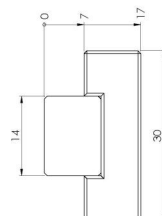

Item No. 53020

<b>Verpackungseinheit</b>	1 Set
<b>Gewicht</b>	1.89 kg
<b>Material</b>	Stahl

Item No. 53020

Item No. 53020