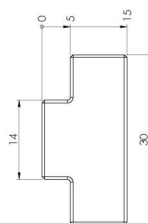

Item No. 53020

<b>Verpackungseinheit</b>	1 Set
<b>Gewicht</b>	1.89 kg
<b>Material</b>	Stahl

Item No. 53020

Item No. 53020