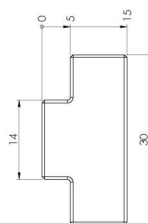

Item No. 53020

Verpackungseinheit	1 Set
Gewicht	1.89 kg
Material	Stahl

Item No. 53020

Item No. 53020