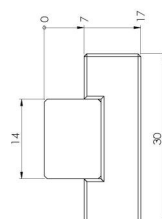

Item No. 53020

Verpackungseinheit	1 Set
Gewicht	1.89 kg
Material	Stahl

Item No. 53020

Item No. 53020