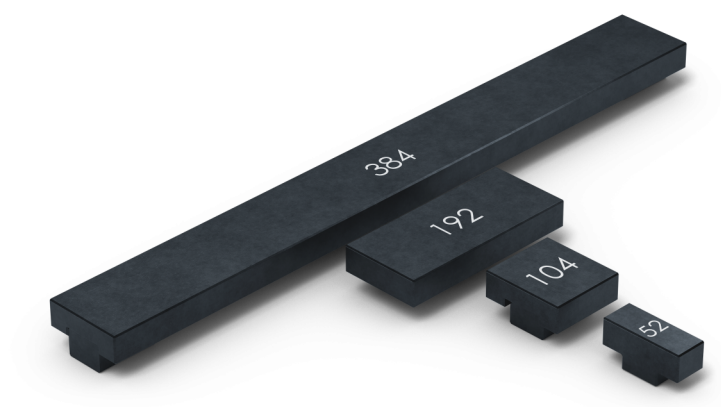

Item No. 53020

Verpackungseinheit	1 Set
Gewicht	1.89 kg
Material	Stahl

Item No. 53020

Item No. 53020