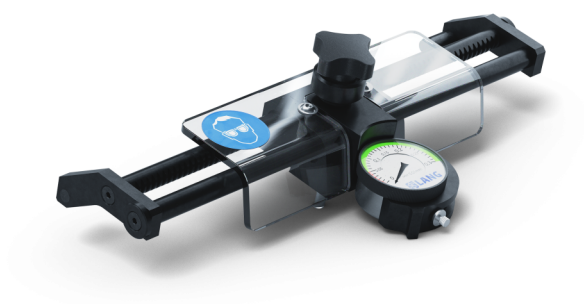

Item No. 50150

Dimensioni massime del pezzo 205 mm

Unità di imballaggio 1 Pezzo

Peso 0.91 kg