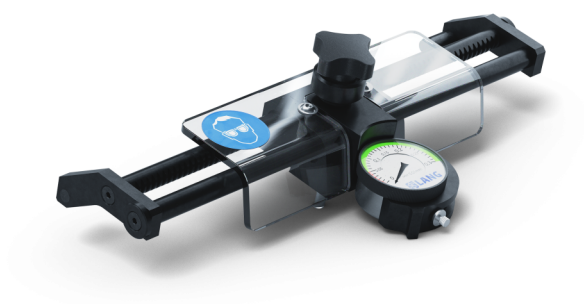

Item No. 50150

<b>Dimensioni massime del pezzo</b>	205 mm
<b>Unità di imballaggio</b>	1 Pezzo
<b>Peso</b>	0.91 kg