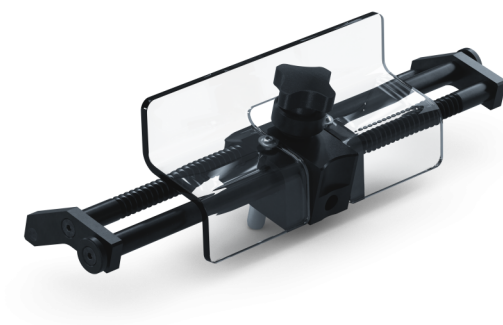

Item No. 50151

Dimensioni massime del pezzo	205mm
Unità di imballaggio	1 Pezzo
Peso	0.85 kg