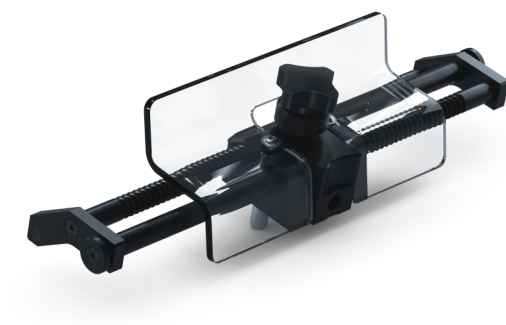

Item No. 50151

Dimensioni massime del pezzo	205mm
Unità di imballaggio	1 Pezzo
Peso	0.85 kg