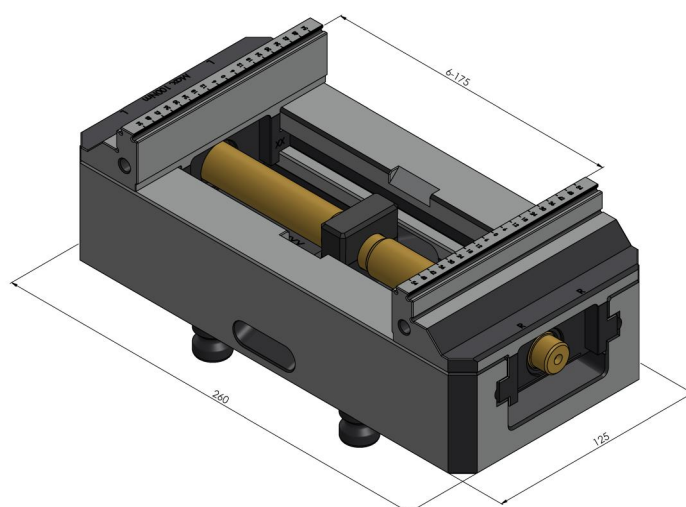

Makro-Grip® FS 125, morsetto a 5 assi

Larghezza ganasce 125 mm, Campo di serraggio 0 - 255 mm, con dentellatura completa

Item No. 48255-125 FS

Campo di serraggio	0 - 255 mm
Dimensioni	260 x 125 x 89 mm
Metodo di serraggio	incastro / bloccato per attrito
Forma del pezzo	cubico
Unità di imballaggio	1 Pezzo
Peso	12 kg
Materiale	Acciaio

Makro-Grip® FS 125, morsetto a 5 assi

Larghezza ganasce 125 mm, Campo di serraggio 0 - 255 mm, con dentellatura completa

Item No. 48255-125 FS

Makro-Grip® FS 125, morsetto a 5 assi

Larghezza ganasce 125 mm, Campo di serraggio 0 - 255 mm, con dentellatura completa