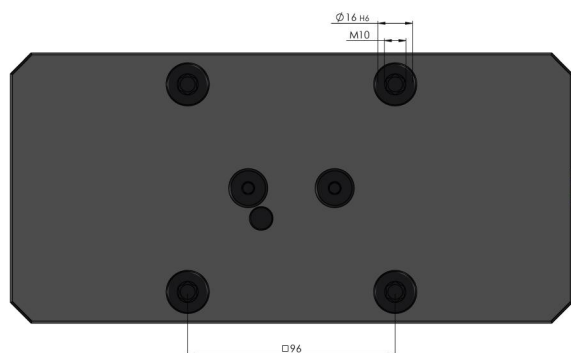

Makro-Grip® FS 125, morsetto a 5 assi

Larghezza ganasce 125 mm, Campo di serraggio 0 - 255 mm, con dentellatura completa

Item No. 48255-125 FS

Campo di serraggio	0 - 255 mm
Dimensioni	260 x 125 x 89 mm
Metodo di serraggio	incastro / bloccato per attrito
Forma del pezzo	cubico
Unità di imballaggio	1 Pezzo
Peso	12 kg
Materiale	Acciaio

Makro-Grip® FS 125, morsetto a 5 assi

Larghezza ganasce 125 mm, Campo di serraggio 0 - 255 mm, con dentellatura completa

Item No. 48255-125 FS

Makro-Grip® FS 125, morsetto a 5 assi

Larghezza ganasce 125 mm, Campo di serraggio 0 - 255 mm, con dentellatura completa