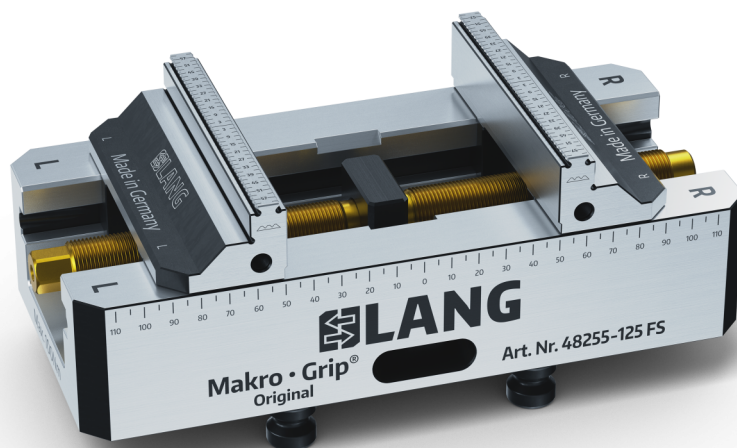

Makro-Grip® FS 125, morsetto a 5 assi

Larghezza ganasce 125 mm, Campo di serraggio 0 - 255 mm, con dentellatura completa

Item No. 48255-125 FS

Campo di serraggio	0 - 255 mm
Dimensioni	260 x 125 x 89 mm
Metodo di serraggio	incastro / bloccato per attrito
Forma del pezzo	cubico
Unità di imballaggio	1 Pezzo
Peso	12 kg
Materiale	Acciaio

Makro-Grip® FS 125, morsetto a 5 assi

Larghezza ganasce 125 mm, Campo di serraggio 0 - 255 mm, con dentellatura completa

Item No. 48255-125 FS

Makro-Grip® FS 125, morsetto a 5 assi

Larghezza ganasce 125 mm, Campo di serraggio 0 - 255 mm, con dentellatura completa