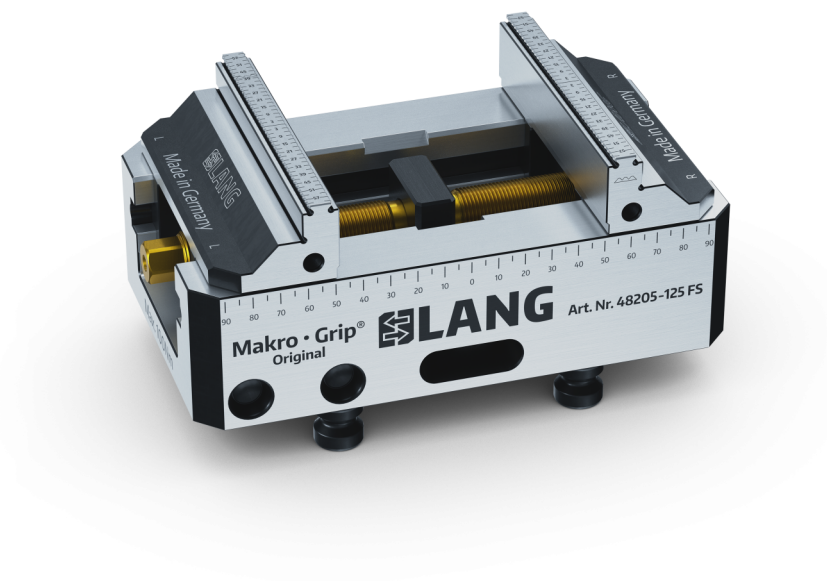

## Makro-Grip® FS 125, Étau 5 axes

Largeur des mors 125 mm, Plage de serrage 0 - 205 mm, avec denture complète

Item No. 48205-125 FS

<b>Plage de Serrage</b>	0 - 205 mm
<b>Dimensions</b>	210 x 125 x 89 mm
<b>Principe de Serrage</b>	à engagement positif / par adhérence
<b>Type de Composant</b>	cubique
<b>Conditionnement</b>	1 Pièce
<b>Poids</b>	10.1 kg
<b>Matériau</b>	Acier

## Makro-Grip® FS 125, Étau 5 axes

Largeur des mors 125 mm, Plage de serrage 0 - 205 mm, avec denture complète

Item No. 48205-125 FS