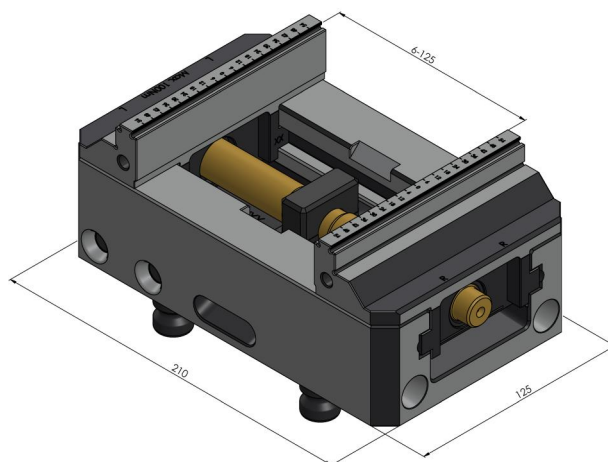

## Makro-Grip® FS 125, Étau 5 axes

Largeur des mors 125 mm, Plage de serrage 0 - 205 mm, avec denture complète

Item No. 48205-125 FS

<b>Plage de Serrage</b>	0 - 205 mm
<b>Dimensions</b>	210 x 125 x 89 mm
<b>Principe de Serrage</b>	à engagement positif / par adhérence
<b>Type de Composant</b>	cubique
<b>Conditionnement</b>	1 Pièce
<b>Poids</b>	10.1 kg
<b>Matériau</b>	Acier

## Makro-Grip® FS 125, Étau 5 axes

Largeur des mors 125 mm, Plage de serrage 0 - 205 mm, avec denture complète

Item No. 48205-125 FS