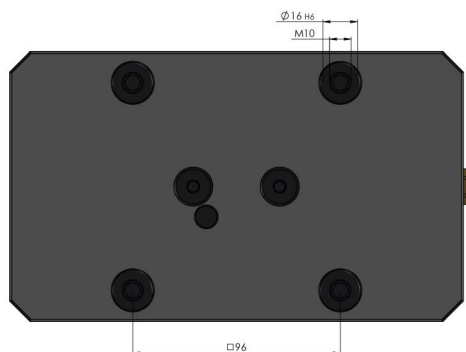

## Makro-Grip® FS 125, Étau 5 axes

Largeur des mors 125 mm, Plage de serrage 0 - 205 mm, avec denture complète

Item No. 48205-125 FS

<b>Plage de Serrage</b>	0 - 205 mm
<b>Dimensions</b>	210 x 125 x 89 mm
<b>Principe de Serrage</b>	à engagement positif / par adhérence
<b>Type de Composant</b>	cubique
<b>Conditionnement</b>	1 Pièce
<b>Poids</b>	10.1 kg
<b>Matériau</b>	Acier

## Makro-Grip® FS 125, Étau 5 axes

Largeur des mors 125 mm, Plage de serrage 0 - 205 mm, avec denture complète

Item No. 48205-125 FS