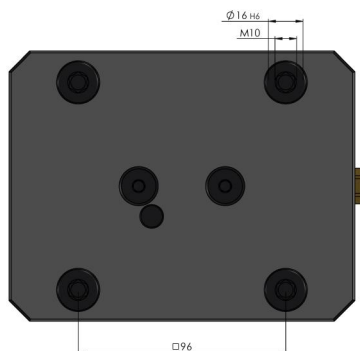

**Makro-Grip® FS 125, morsetto a 5 assi**

Larghezza ganasce 125 mm, Campo di serraggio 0 - 155 mm, con dentatura completa

Item No. 48155-125 FS

<b>Campo di serraggio</b>	0 - 155 mm
<b>Dimensioni</b>	160 x 125 x 89 mm
<b>Metodo di serraggio</b>	incastro / bloccato per attrito
<b>Forma del pezzo</b>	cubico
<b>Unità di imballaggio</b>	1 Pezzo
<b>Peso</b>	8.3 kg
<b>Materiale</b>	Acciaio

Makro-Grip® FS 125, morsetto a 5 assi

Larghezza ganasce 125 mm, Campo di serraggio 0 - 155 mm, con dentatura completa

Item No. 48155-125 FS

Makro-Grip® FS 125, morsetto a 5 assi

Larghezza ganasce 125 mm, Campo di serraggio 0 - 155 mm, con dentatura completa