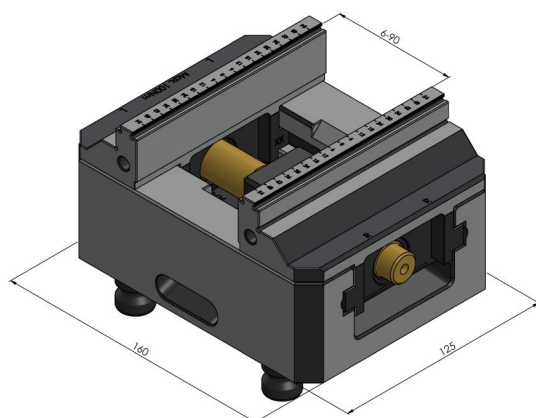

**Makro-Grip® FS 125, morsetto a 5 assi**

Larghezza ganasce 125 mm, Campo di serraggio 0 - 155 mm, con dentatura completa

Item No. 48155-125 FS

<b>Campo di serraggio</b>	0 - 155 mm
<b>Dimensioni</b>	160 x 125 x 89 mm
<b>Metodo di serraggio</b>	incastro / bloccato per attrito
<b>Forma del pezzo</b>	cubico
<b>Unità di imballaggio</b>	1 Pezzo
<b>Peso</b>	8.3 kg
<b>Materiale</b>	Acciaio

Makro-Grip® FS 125, morsetto a 5 assi

Larghezza ganasce 125 mm, Campo di serraggio 0 - 155 mm, con dentatura completa

Item No. 48155-125 FS

Makro-Grip® FS 125, morsetto a 5 assi

Larghezza ganasce 125 mm, Campo di serraggio 0 - 155 mm, con dentatura completa