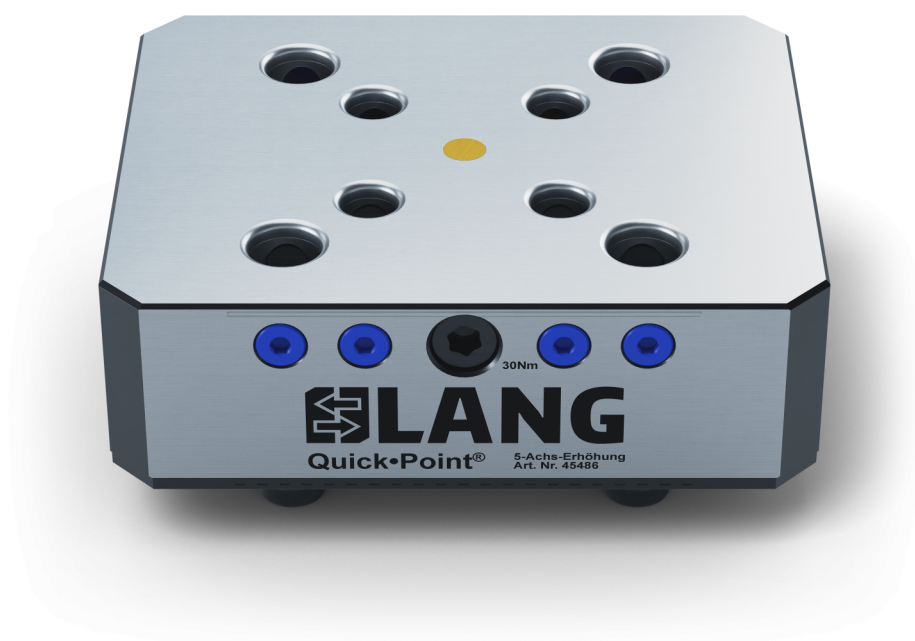

Quick-Point® 52/96, Riser combinato a 5 assi

192 x 156 mm, altezza 60 mm

Item No. 45486

Dimensioni	192 x 156 x 60 mm
Unità di imballaggio	1 Pezzo
Peso	10.9 kg
Materiale	Acciaio

Quick-Point® 52/96, Riser combinato a 5 assi

192 x 156 mm, altezza 60 mm

Item No. 45486