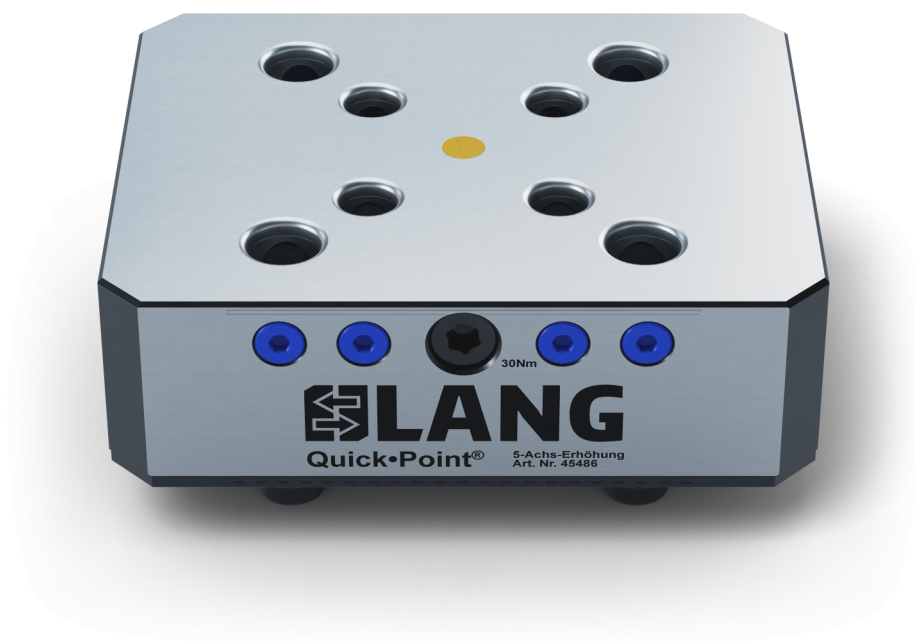

Quick-Point® 52/96, Rehausse combinée 5 axes

192 x 156 mm, Hauteur 60 mm

Item No. 45486

<b>Dimensions</b>	192 x 156 x 60 mm
<b>Conditionnement</b>	1 Pièce
<b>Poids</b>	10.9 kg
<b>Matériau</b>	Acier

Quick-Point® 52/96, Rehausse combinée 5 axes

192 x 156 mm, Hauteur 60 mm

Item No. 45486