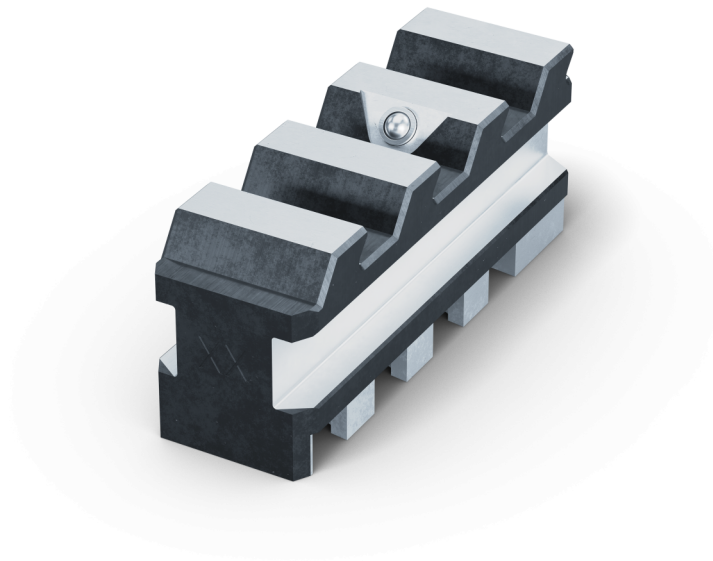

Vasto-Clamp 96, Kits de semelles pour serrage intérieur

Item No. 59616-30

Dimensions	Largeur du mors: 18 mm
Type de Composant	cylindrique
Conditionnement	6 Set
Poids	0.74 kg
Matériau	Acier