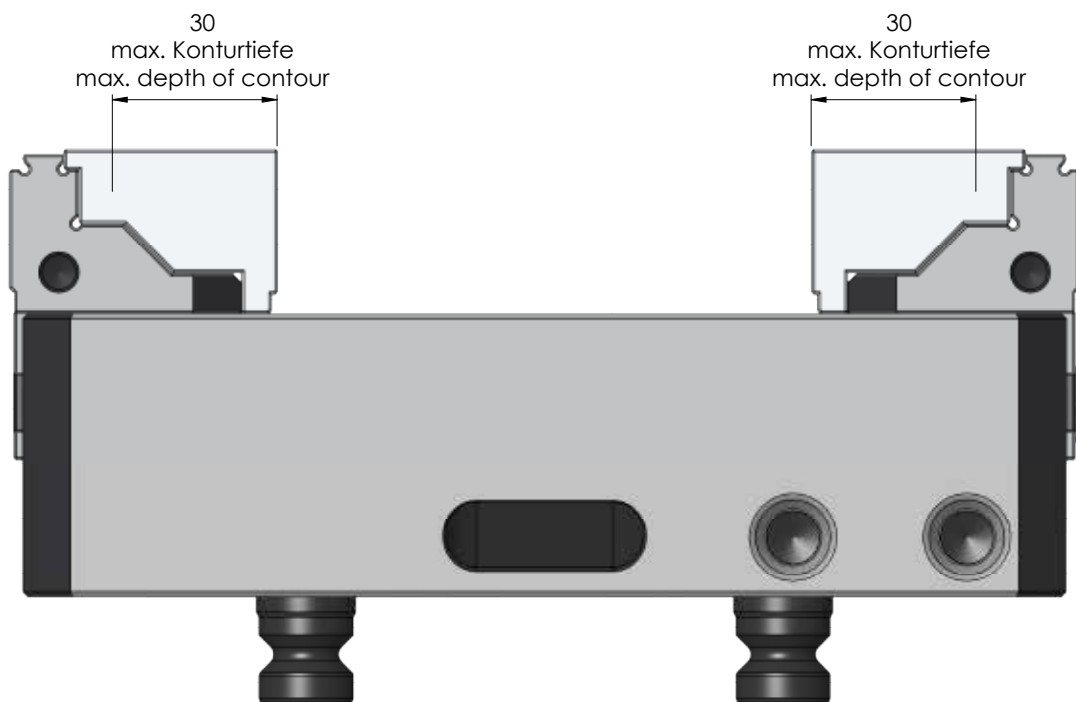

NÚMERO DO ITEM	48419-125
DESCRIÇÃO	Makro-Grip® 125, Mandíbulas de contorno, largura da mandíbula 125 mm, para o exterior
DATA	04.05.21

NÚMERO DO ITEM	48419-125
DESCRIÇÃO	Makro-Grip® 125, Mandíbulas de contorno, largura da mandíbula 125 mm, para o exterior
DATA	04.05.21

NÚMERO DO ITEM	48419-125
DESCRIÇÃO	Makro-Grip® 125, Mandíbulas de contorno, largura da mandíbula 125 mm, para o exterior
DATA	04.05.21

Página 5 / 7