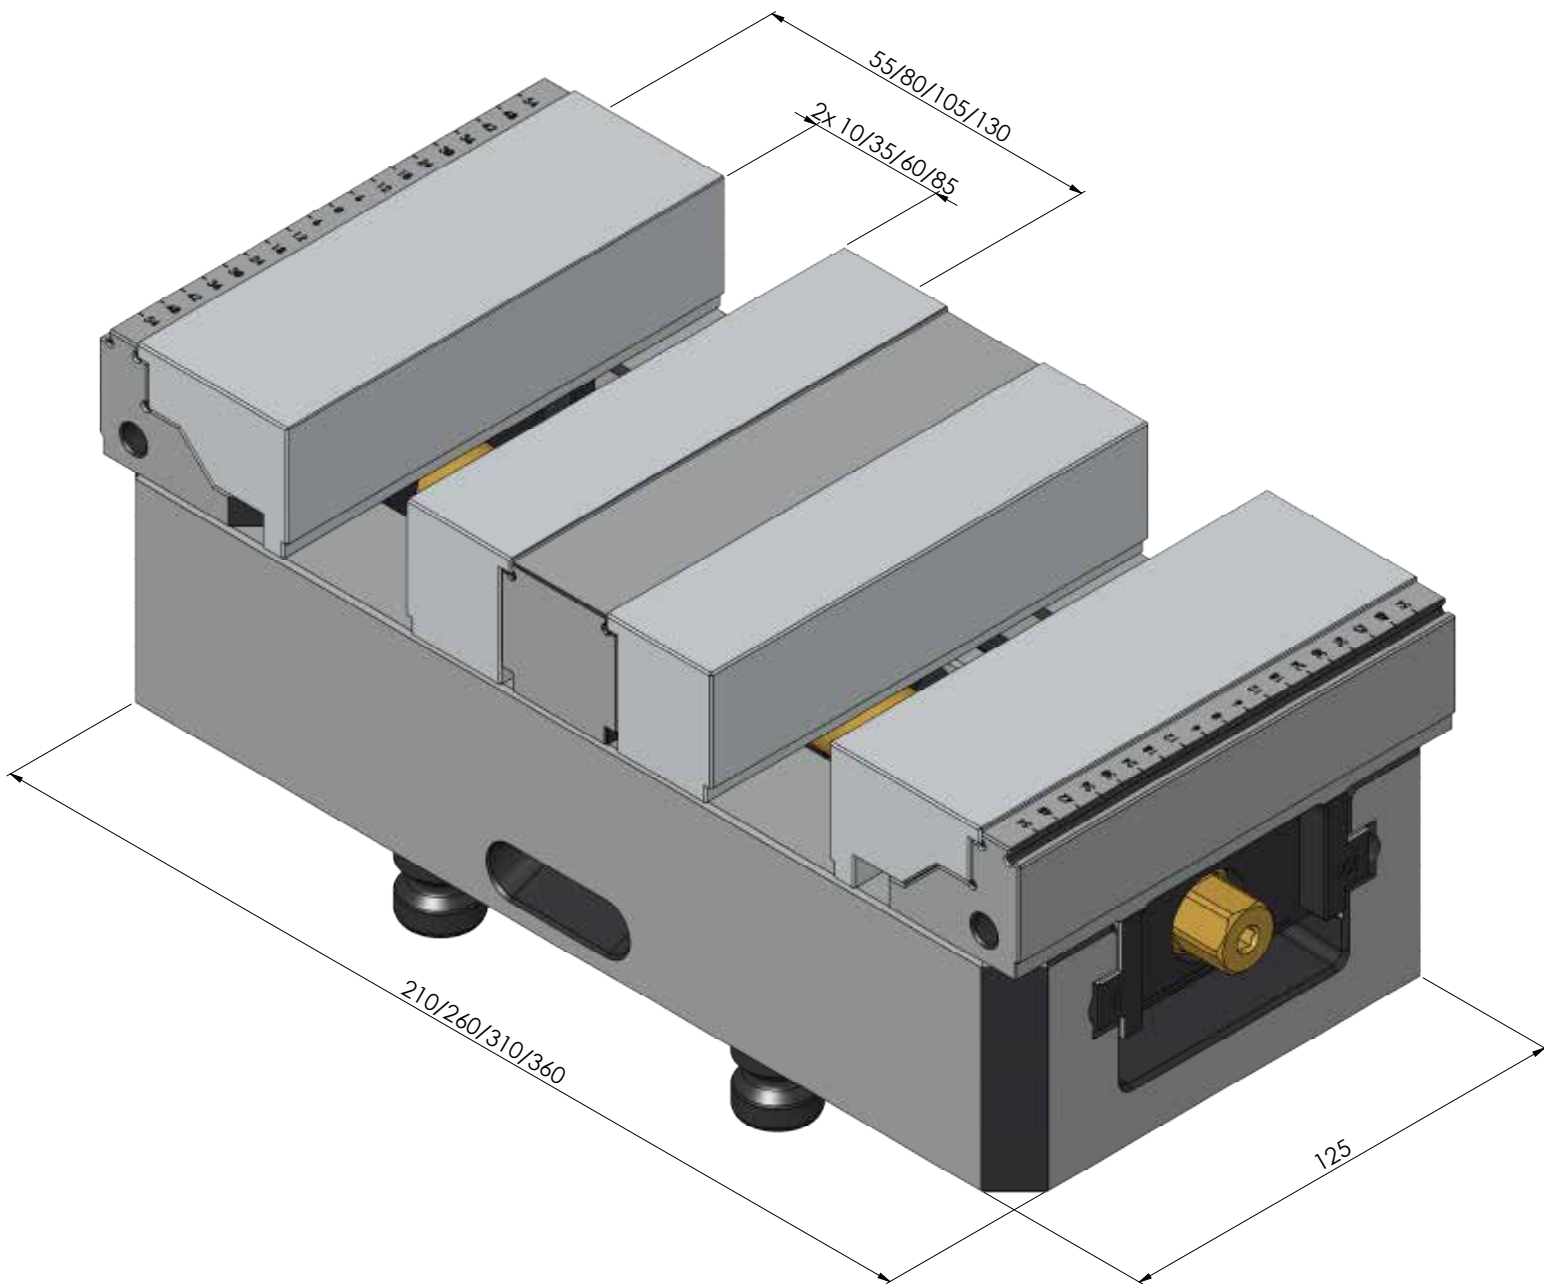

NÚMERO DO ITEM	48419-125
DESCRIÇÃO	Makro-Grip® 125, Mandíbulas de contorno, largura da mandíbula 125 mm, para o exterior
DATA	04.05.21

NÚMERO DO ITEM	48419-125
DESCRIÇÃO	Makro-Grip® 125, Mandíbulas de contorno, largura da mandíbula 125 mm, para o exterior
DATA	04.05.21

NÚMERO DO ITEM	48419-125
DESCRIÇÃO	Makro-Grip® 125, Mandíbulas de contorno, largura da mandíbula 125 mm, para o exterior
DATA	04.05.21

Página 5 / 7