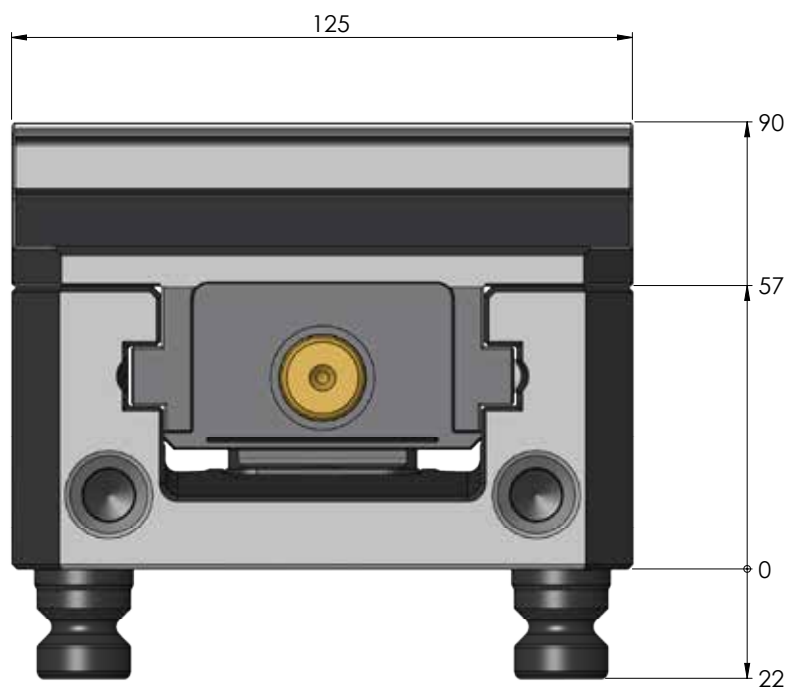

NÚMERO DO ITEM	48419-125
DESCRIÇÃO	Makro-Grip® 125, Mandíbulas de contorno, largura da mandíbula 125 mm, para o exterior
DATA	04.05.21

NÚMERO DO ITEM	48419-125
DESCRIÇÃO	Makro-Grip® 125, Mandíbulas de contorno, largura da mandíbula 125 mm, para o exterior
DATA	04.05.21

NÚMERO DO ITEM	48419-125
DESCRIÇÃO	Makro-Grip® 125, Mandíbulas de contorno, largura da mandíbula 125 mm, para o exterior
DATA	04.05.21

Página 5 / 7