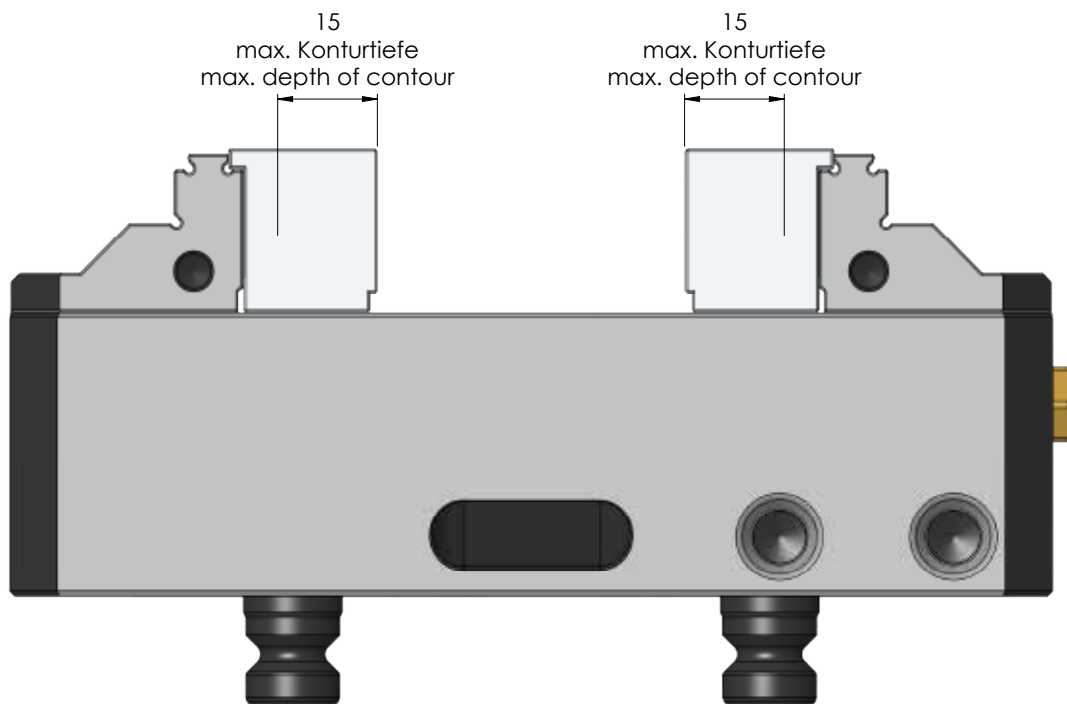

NÚMERO DO ITEM	48409-125
DESCRIÇÃO	Makro-Grip® 125, Mandíbulas de contorno, largura da mandíbula 125 mm, para o lado interno
DATA	04.05.21

<b>NÚMERO DO ITEM</b>	48409-125
<b>DESCRIÇÃO</b>	Makro-Grip® 125, Mandíbulas de contorno, largura da mandíbula 125 mm, para o lado interno
<b>DATA</b>	04.05.21

Página 3 / 10

NÚMERO DO ITEM	48409-125
DESCRIÇÃO	Makro-Grip® 125, Mandíbulas de contorno, largura da mandíbula 125 mm, para o lado interno
DATA	04.05.21

Página 8 / 10