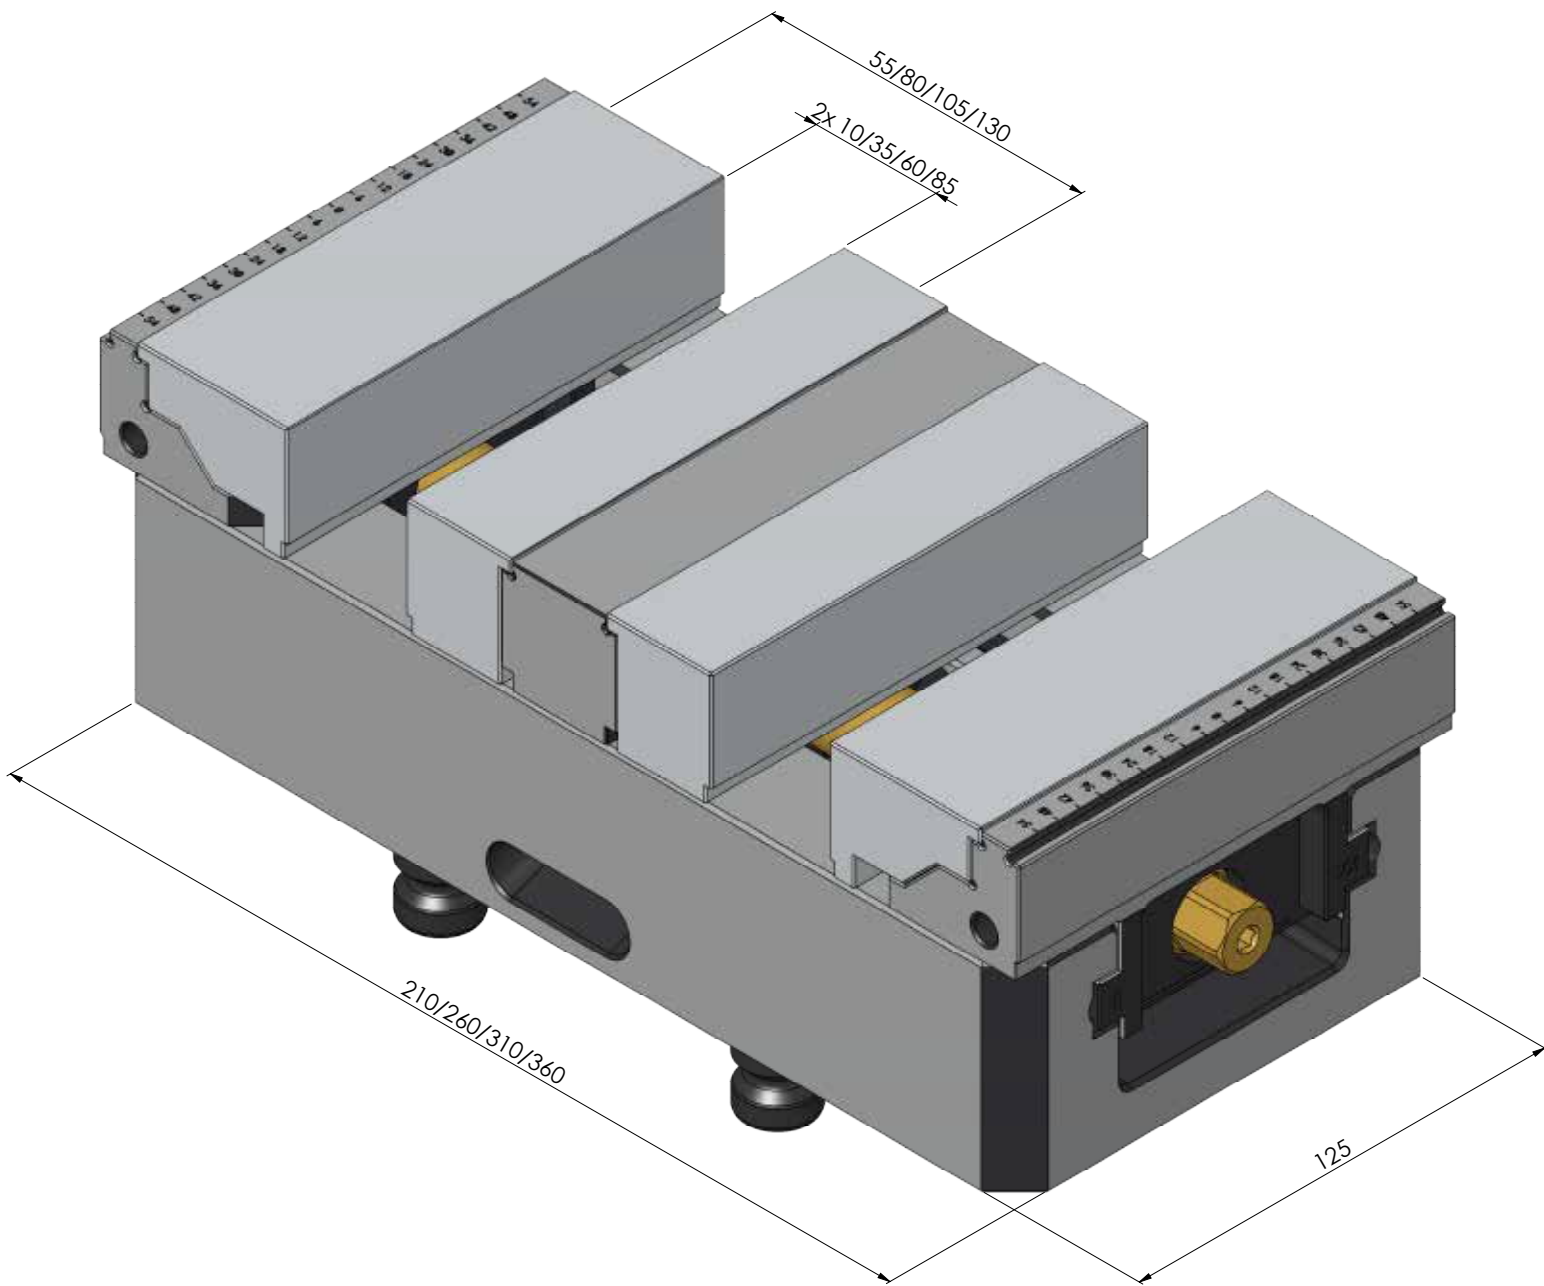

NÚMERO DO ITEM	48409-125
DESCRIÇÃO	Makro-Grip® 125, Mandíbulas de contorno, largura da mandíbula 125 mm, para o lado interno
DATA	04.05.21

<b>NÚMERO DO ITEM</b>	48409-125
<b>DESCRIÇÃO</b>	Makro-Grip® 125, Mandíbulas de contorno, largura da mandíbula 125 mm, para o lado interno
<b>DATA</b>	04.05.21

Página 3 / 10

NÚMERO DO ITEM	48409-125
DESCRIÇÃO	Makro-Grip® 125, Mandíbulas de contorno, largura da mandíbula 125 mm, para o lado interno
DATA	04.05.21

Página 8 / 10