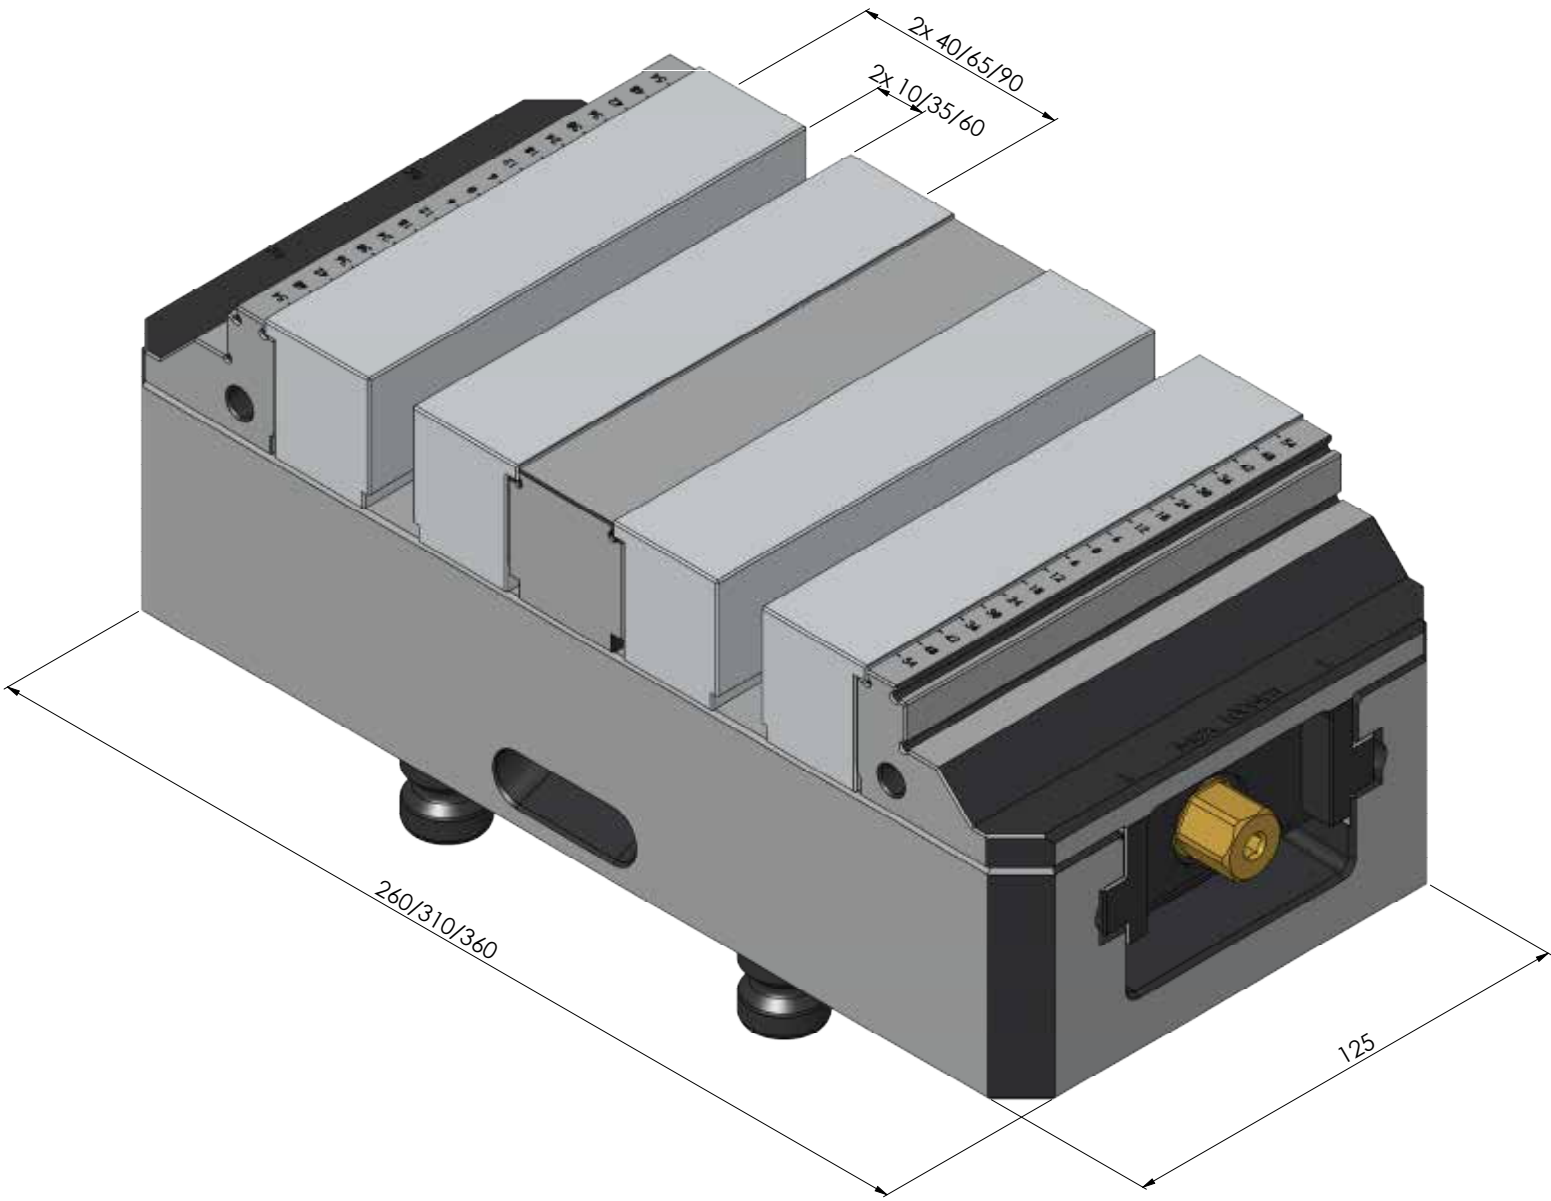

NÚMERO DO ITEM	48409-125
DESCRIÇÃO	Makro-Grip® 125, Mandíbulas de contorno, largura da mandíbula 125 mm, para o lado interno
DATA	04.05.21

<b>NÚMERO DO ITEM</b>	48409-125
<b>DESCRIÇÃO</b>	Makro-Grip® 125, Mandíbulas de contorno, largura da mandíbula 125 mm, para o lado interno
<b>DATA</b>	04.05.21

Página 3 / 10

NÚMERO DO ITEM	48409-125
DESCRIÇÃO	Makro-Grip® 125, Mandíbulas de contorno, largura da mandíbula 125 mm, para o lado interno
DATA	04.05.21

Página 8 / 10