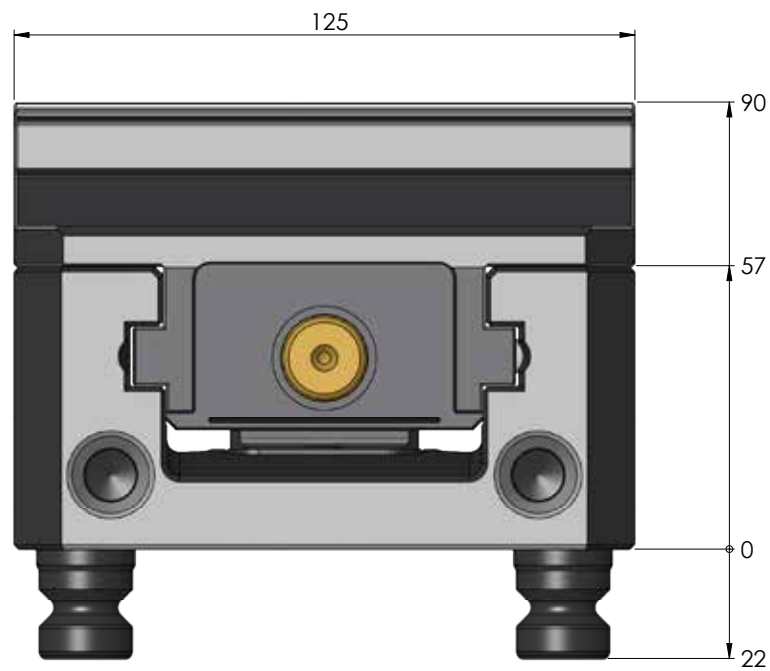

NÚMERO DO ITEM	48409-125
DESCRIÇÃO	Makro-Grip® 125, Mandíbulas de contorno, largura da mandíbula 125 mm, para o lado interno
DATA	04.05.21

<b>NÚMERO DO ITEM</b>	48409-125
<b>DESCRIÇÃO</b>	Makro-Grip® 125, Mandíbulas de contorno, largura da mandíbula 125 mm, para o lado interno
<b>DATA</b>	04.05.21

Página 3 / 10

NÚMERO DO ITEM	48409-125
DESCRIÇÃO	Makro-Grip® 125, Mandíbulas de contorno, largura da mandíbula 125 mm, para o lado interno
DATA	04.05.21

Página 8 / 10