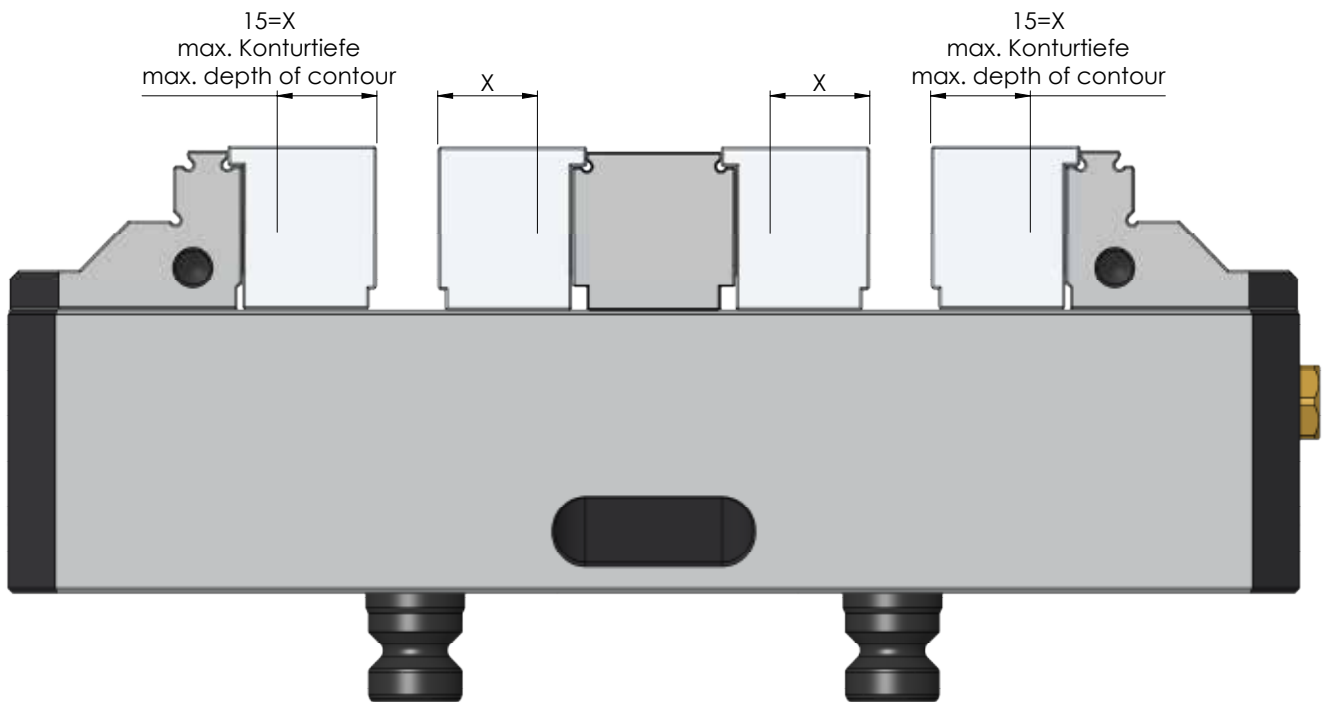

NÚMERO DO ITEM	48409-125
DESCRIÇÃO	Makro-Grip® 125, Mandíbulas de contorno, largura da mandíbula 125 mm, para o lado interno
DATA	04.05.21

<b>NÚMERO DO ITEM</b>	48409-125
<b>DESCRIÇÃO</b>	Makro-Grip® 125, Mandíbulas de contorno, largura da mandíbula 125 mm, para o lado interno
<b>DATA</b>	04.05.21

Página 3 / 10

NÚMERO DO ITEM	48409-125
DESCRIÇÃO	Makro-Grip® 125, Mandíbulas de contorno, largura da mandíbula 125 mm, para o lado interno
DATA	04.05.21

Página 8 / 10