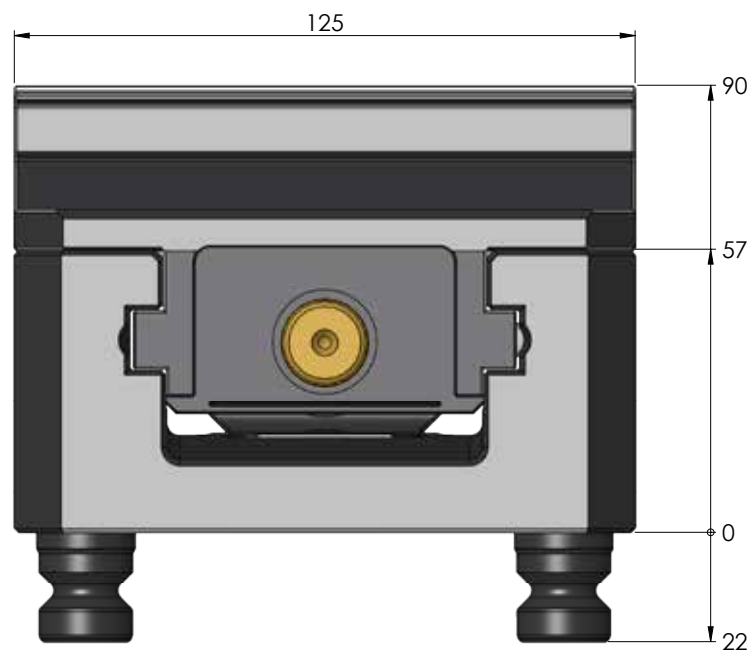

NÚMERO DO ITEM	48409-125
DESCRIÇÃO	Makro-Grip® 125, Mandíbulas de contorno, largura da mandíbula 125 mm, para o lado interno
DATA	04.05.21

<b>NÚMERO DO ITEM</b>	48409-125
<b>DESCRIÇÃO</b>	Makro-Grip® 125, Mandíbulas de contorno, largura da mandíbula 125 mm, para o lado interno
<b>DATA</b>	04.05.21

Página 3 / 10

NÚMERO DO ITEM	48409-125
DESCRIÇÃO	Makro-Grip® 125, Mandíbulas de contorno, largura da mandíbula 125 mm, para o lado interno
DATA	04.05.21

Página 8 / 10