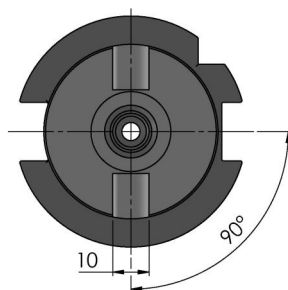

Tipo	Cone íngreme
Comprimento da ferramenta	ca. 240 mm
Unidade de embalagem	1 Peça
Peso	1.08 kg
Material	Aço

SK-40

Item No. 61500-SK40

SK-40

Item No. 61500-SK40