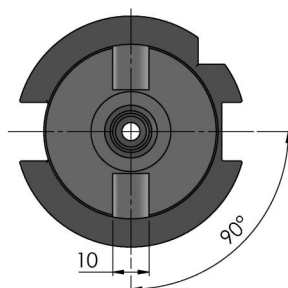

Tipo	Cone íngreme
Comprimento da ferramenta	ca. 240 mm
Unidade de embalagem	1 Peça
Peso	1.08 kg
Material	Aço

SK-40

Item No. 61500-SK40

SK-40

Item No. 61500-SK40