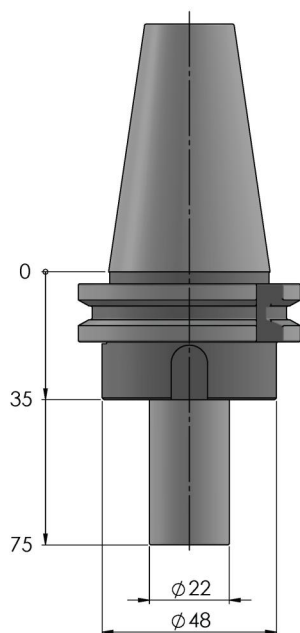

Tipo	Cone íngreme
Comprimento da ferramenta	ca. 240 mm
Unidade de embalagem	1 Peça
Peso	1.08 kg
Material	Aço

SK-40

Item No. 61500-SK40

SK-40

Item No. 61500-SK40