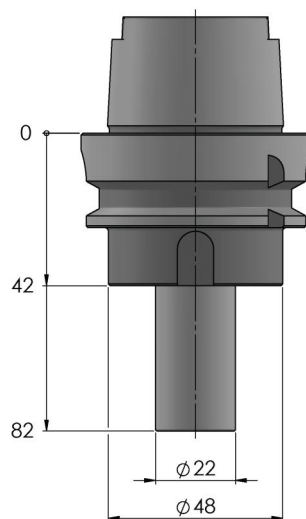

Type	Cône à tige creuse
Longueur de l'outil	ca. 247 mm
Conditionnement	1 Pièce
Poids	0.92 kg
Matériau	Acier

HSK-A63

Item No. 61500-HSK63

HAUBEX, Porte-outils

HSK-A63

Item No. 61500-HSK63