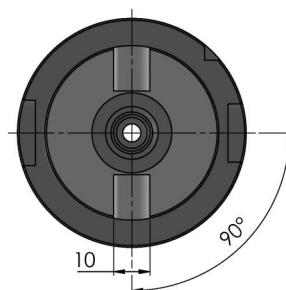

Type	Cône à tige creuse
Longueur de l'outil	ca. 247 mm
Conditionnement	1 Pièce
Poids	0.92 kg
Matériau	Acier

HSK-A63

Item No. 61500-HSK63

HAUBEX, Porte-outils

HSK-A63

Item No. 61500-HSK63