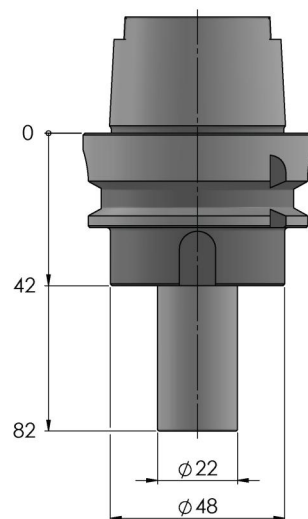

Type	Cône à tige creuse
Longueur de l'outil	ca. 247 mm
Conditionnement	1 Pièce
Poids	0.92 kg
Matériau	Acier

HSK-A63

Item No. 61500-HSK63

HAUBEX, Porte-outils

HSK-A63

Item No. 61500-HSK63