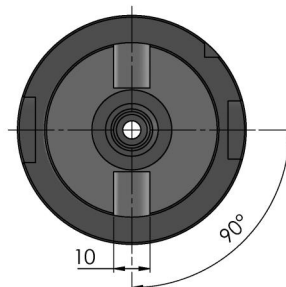

Type	Cône à tige creuse
Longueur de l'outil	ca. 247 mm
Conditionnement	1 Pièce
Poids	0.92 kg
Matériau	Acier

HSK-A63

Item No. 61500-HSK63

HAUBEX, Porte-outils

HSK-A63

Item No. 61500-HSK63