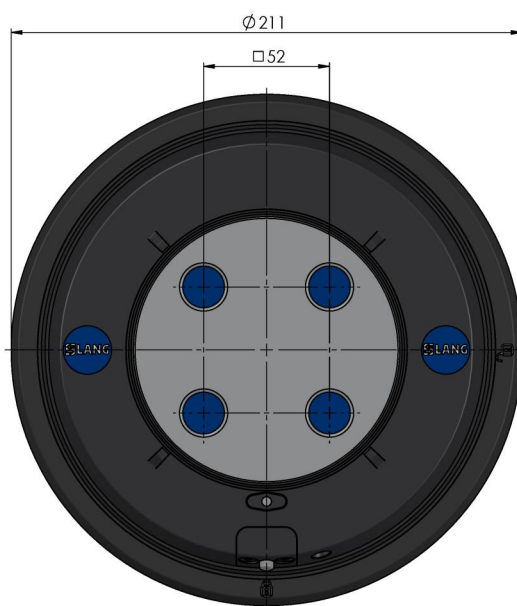

Dimensões	Ø 211 x 74 mm
Tipo de fixação	Tensão única
Unidades de fixação	1 vez
Mecanismos de fixação	mecânico
Unidade de embalagem	1 Peça
Peso	8.9 kg
Material	Aço

Quick-Point®, Sistema de fixação por ponto zero HAUBEX

∅ 211 x 74 mm

Item No. 61110