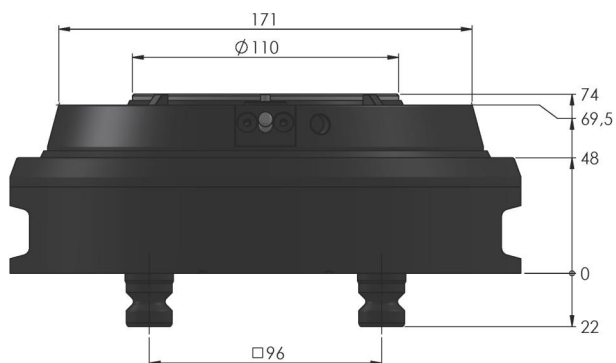

Dimensões	Ø 211 x 74 mm
Tipo de fixação	Tensão única
Unidades de fixação	1 vez
Mecanismos de fixação	mecânico
Unidade de embalagem	1 Peça
Peso	8.9 kg
Material	Aço

Quick-Point®, Sistema de fixação por ponto zero HAUBEX

∅ 211 x 74 mm

Item No. 61110