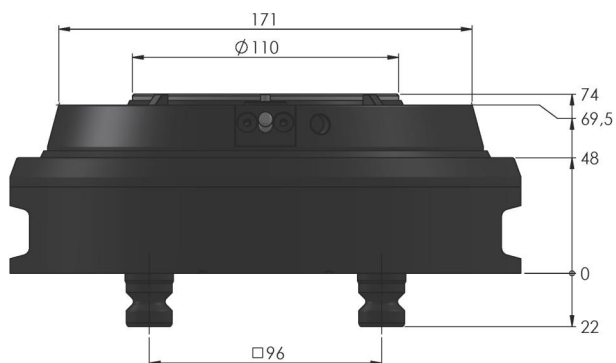

Dimensioni	Ø 211 x 74 mm
Tipo di serraggio	Singola tensione
Unità di serraggio	1 volta
Meccanismi di serraggio	meccanico
Unità di imballaggio	1 Pezzo
Peso	8.9 kg
Materiale	Acciaio

Quick-Point®, Sistema di serraggio a punto zero HAUBEX

Ø 211 x 74 mm

Item No. 61110