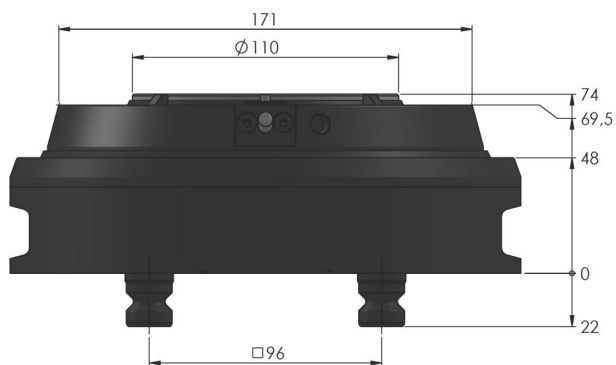

Dimensioni	Ø 211 x 74 mm
Tipo di serraggio	Singola tensione
Unità di serraggio	1 volta
Meccanismi di serraggio	meccanico
Unità di imballaggio	1 Pezzo
Peso	8.9 kg
Materiale	Acciaio

Quick-Point®, Sistema di serraggio a punto zero HAUBEX

Ø 211 x 74 mm

Item No. 61110