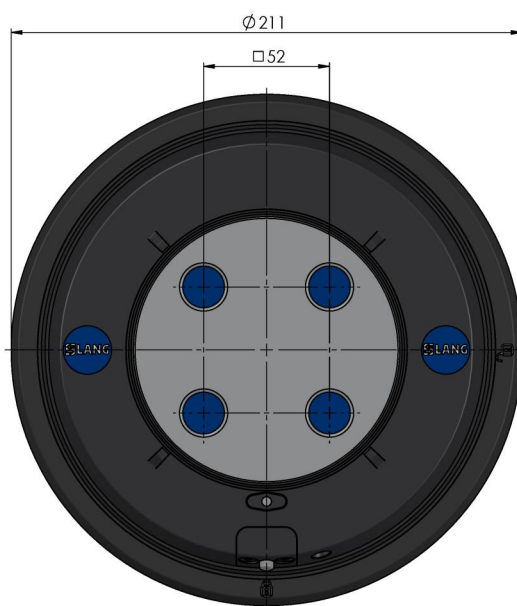

Dimensioni	Ø 211 x 74 mm
Tipo di serraggio	Singola tensione
Unità di serraggio	1 volta
Meccanismi di serraggio	meccanico
Unità di imballaggio	1 Pezzo
Peso	8.9 kg
Materiale	Acciaio

Quick-Point®, Sistema di serraggio a punto zero HAUBEX

Ø 211 x 74 mm

Item No. 61110