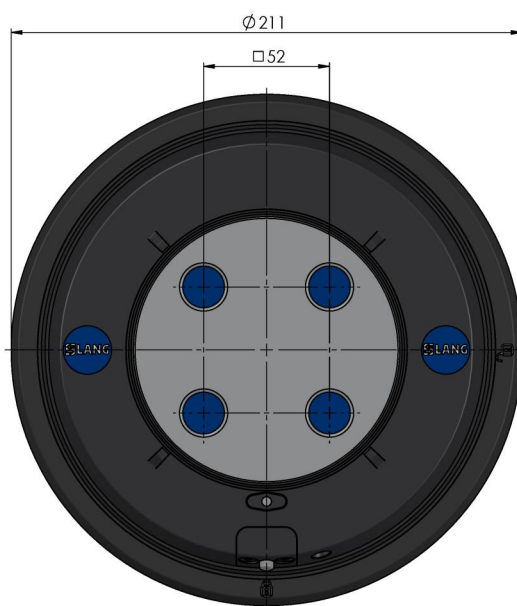

| | |
|------------------------------------|----------------|
| Dimensions | Ø 211 x 74 mm |
| Type de Serrage | Tension simple |
| Nombre de Points de Serrage | simple |
| Type de Serrage | mécanique |
| Conditionnement | 1 Pièce |
| Poids | 8.9 kg |
| Matériau | Acier |

Quick-Point®, Système de serrage à point zéro HAUBEX

Ø 211 x 74 mm

Item No. 61110