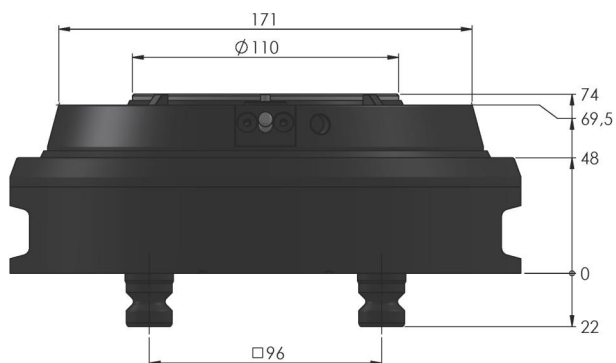

| | |
|------------------------------------|----------------|
| Dimensions | Ø 211 x 74 mm |
| Type de Serrage | Tension simple |
| Nombre de Points de Serrage | simple |
| Type de Serrage | mécanique |
| Conditionnement | 1 Pièce |
| Poids | 8.9 kg |
| Matériau | Acier |

Quick-Point®, Système de serrage à point zéro HAUBEX

Ø 211 x 74 mm

Item No. 61110