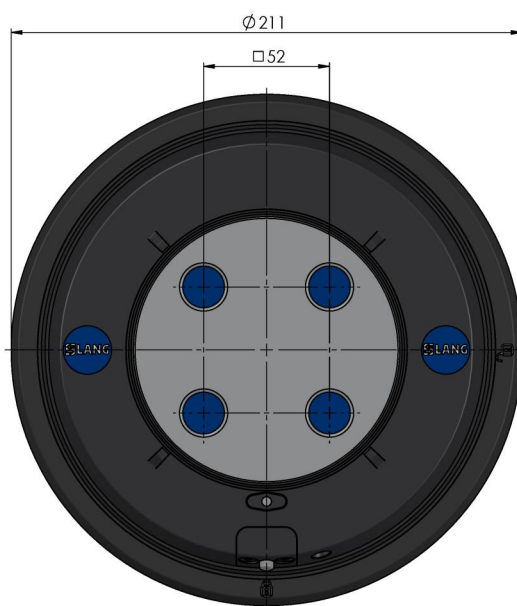

<b>Dimensiones</b>	∅ 211 x 74 mm
<b>Tipo de sujeción</b>	Tensión única
<b>Unidades de sujeción</b>	1 vez
<b>Mecanismos de sujeción</b>	mecánico
<b>Unidad de envasado</b>	1 Pieza
<b>Peso</b>	8.9 kg
<b>Material</b>	Acero

Quick-Point®, Sistema de sujeción de punto cero HAUBEX

∅ 211 x 74 mm

Item No. 61110