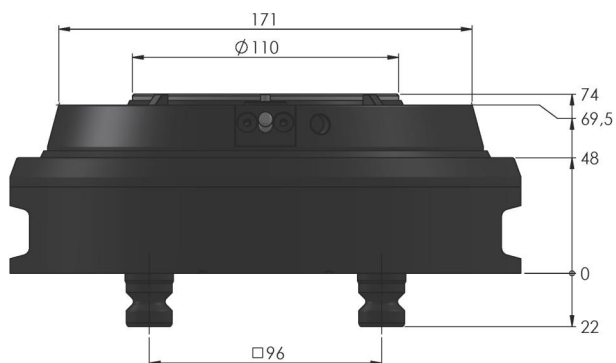

<b>Dimensiones</b>	∅ 211 x 74 mm
<b>Tipo de sujeción</b>	Tensión única
<b>Unidades de sujeción</b>	1 vez
<b>Mecanismos de sujeción</b>	mecánico
<b>Unidad de envasado</b>	1 Pieza
<b>Peso</b>	8.9 kg
<b>Material</b>	Acero

Quick-Point®, Sistema de sujeción de punto cero HAUBEX

∅ 211 x 74 mm

Item No. 61110