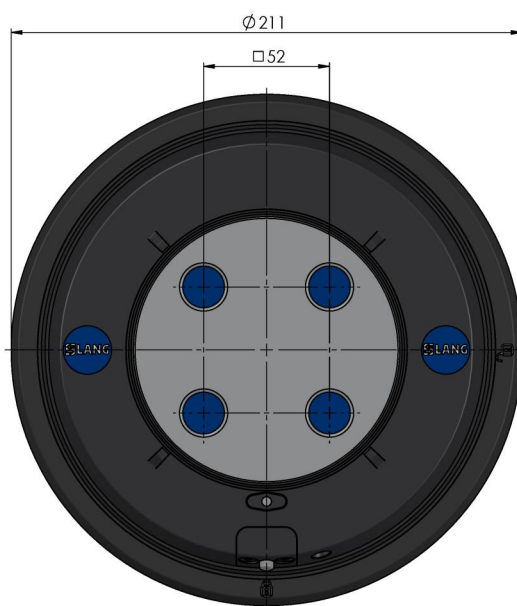

Dimensiones	∅ 211 x 74 mm
Tipo de sujeción	Tensión única
Unidades de sujeción	1 vez
Mecanismos de sujeción	mecánico
Unidad de envasado	1 Pieza
Peso	8.9 kg
Material	Acero

Quick-Point®, Sistema de sujeción de punto cero HAUBEX

∅ 211 x 74 mm

Item No. 61110