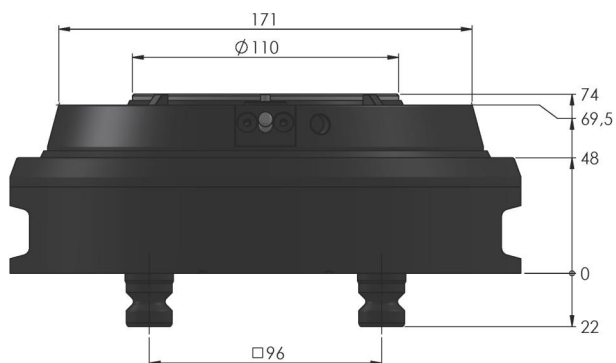

Dimensiones	∅ 211 x 74 mm
Tipo de sujeción	Tensión única
Unidades de sujeción	1 vez
Mecanismos de sujeción	mecánico
Unidad de envasado	1 Pieza
Peso	8.9 kg
Material	Acero

Quick-Point®, Sistema de sujeción de punto cero HAUBEX

∅ 211 x 74 mm

Item No. 61110