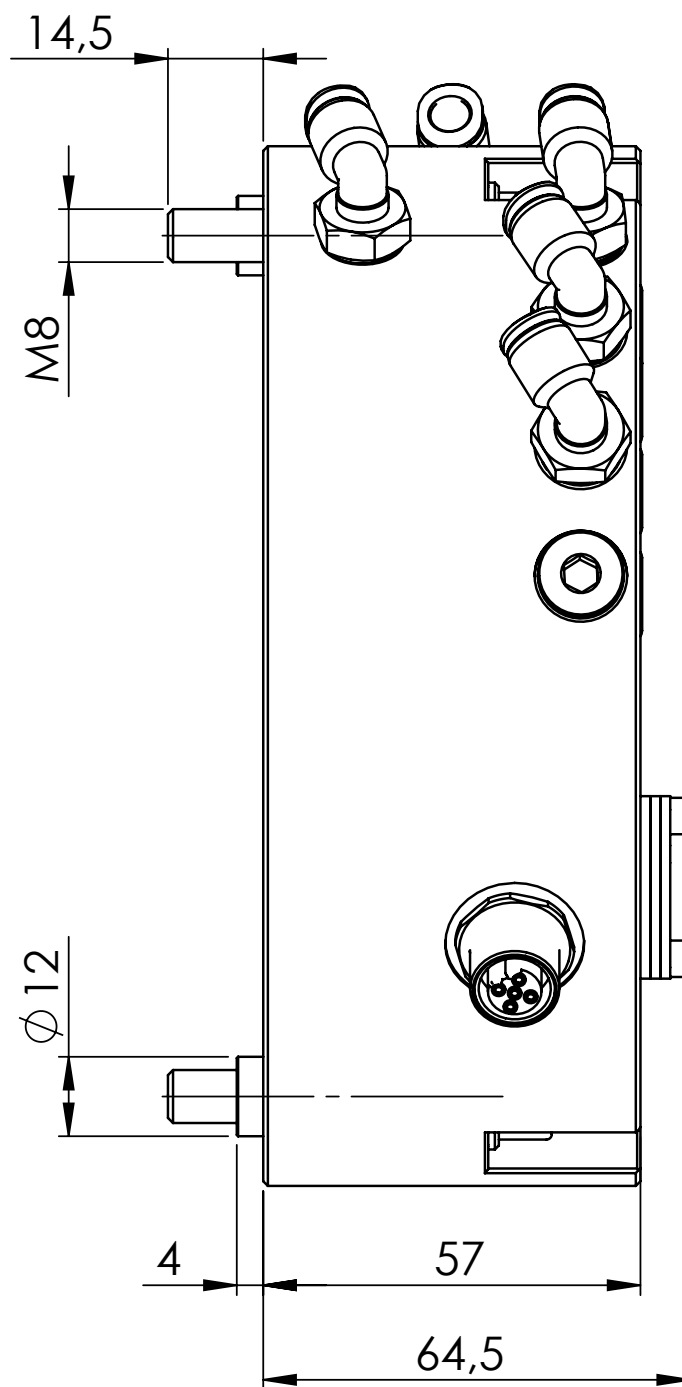

NÚMERO DO ITEM	64266
DESCRIÇÃO	RoboTrex, Interface de troca de garras
DATA	04.05.21

NÚMERO DO ITEM	64266
DESCRIÇÃO	RoboTrex, Interface de troca de garras
DATA	04.05.21

Página 2 / 2