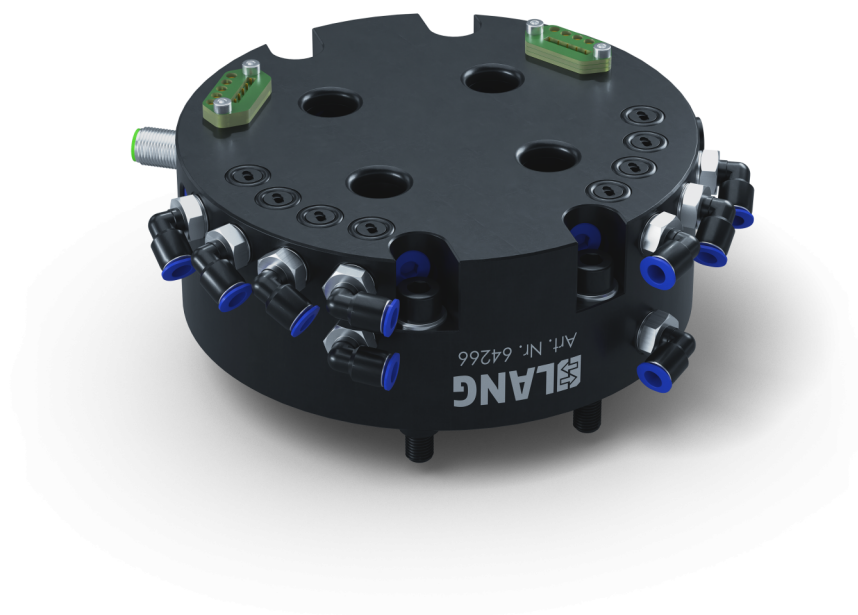

Item No. 64266

Espessura	57 mm
Sistema	RoboTrex 96
Unidade de embalagem	1 Peça
Peso	2.9 kg
Material	Aço

Item No. 64266