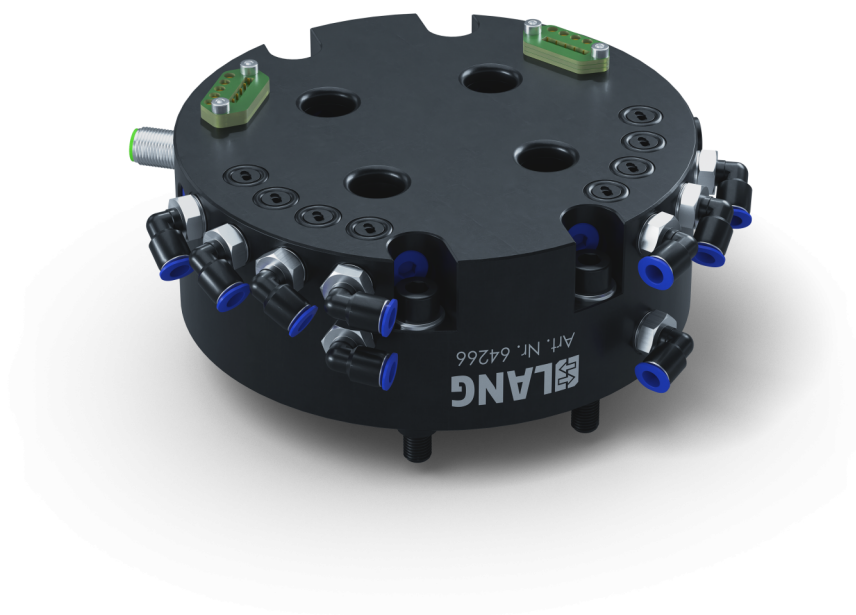

Item No. 64266

<b>Spessore</b>	57 mm
<b>Sistema</b>	RoboTrex 96
<b>Unità di imballaggio</b>	1 Pezzo
<b>Peso</b>	2.9 kg
<b>Materiale</b>	Acciaio

Item No. 64266