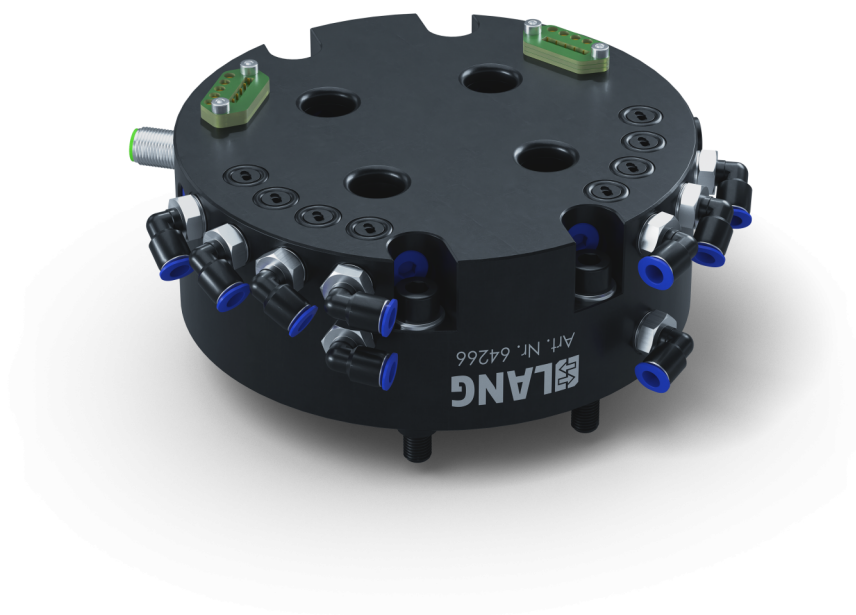

Item No. 64266

<b>Épaisseur</b>	57 mm
<b>Système</b>	RoboTrex 96
<b>Conditionnement</b>	1 Pièce
<b>Poids</b>	2.9 kg
<b>Matériau</b>	Acier

Item No. 64266