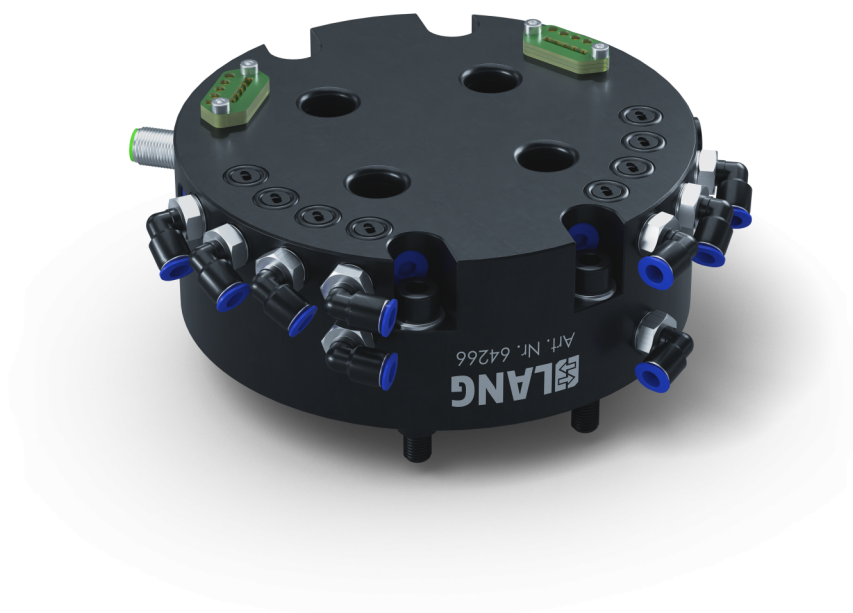

Item No. 64266

<b>Espesor</b>	57 mm
<b>Sistema</b>	RoboTrex 96
<b>Unidad de envasado</b>	1 Pieza
<b>Peso</b>	2.9 kg
<b>Material</b>	Acero

Item No. 64266