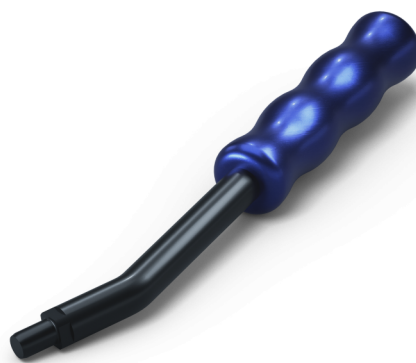

Quick-Point®, Leva di serraggio Quick-Lock

52 / 96, per piastre singole

Item No. 44500

Unità di imballaggio

1 Pezzo

Peso

0.21 kg