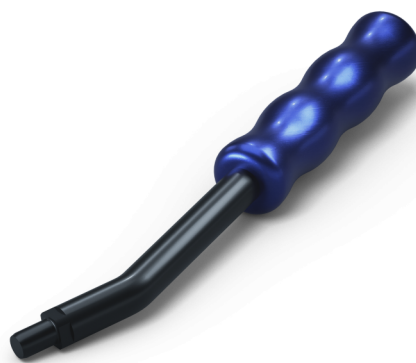

Quick-Point®, Levier de serrage Quick-Lock

52 / 96, pour plaques à serrage simple

Item No. 44500

Conditionnement

1 Pièce

Poids

0.21 kg