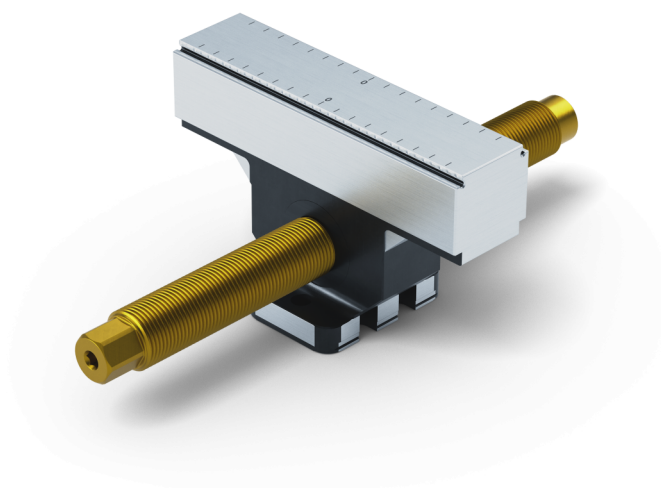

Makro-Grip® 125, Mors central + vis de serrage

largeur des mors 125 mm, épaisseur de la mors 27 mm,
longueur de la vis 214 mm

Item No. 48205-TG2527

Longueur de la Broche	214 mm
Plage de Serrage	2 x 85 mm
Pas de Filetage	M20 x 1.5
Dimensions	Largeur du mors: 125 mm
Type de Composant	cubique
Conditionnement	1 Pièce
Poids	1.87 kg
Matériau	Acier

Makro-Grip® 125, Mors central + vis de serrage

largeur des mors 125 mm, épaisseur de la mors 27 mm,
longueur de la vis 214 mm

Item No. 48205-TG2527