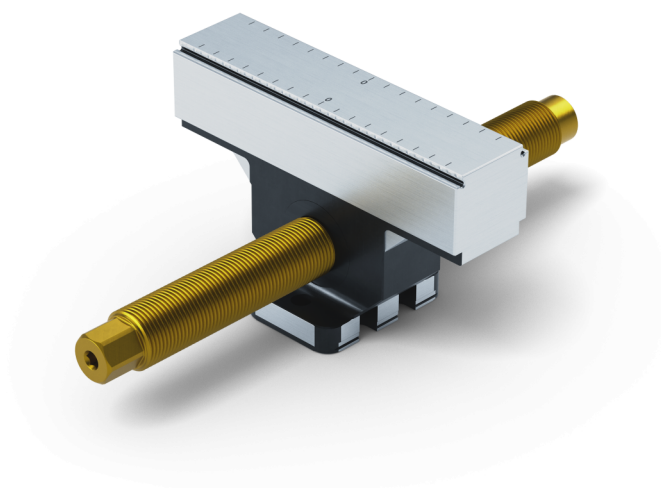

## Makro-Grip® 125, Mors central + vis de serrage

largeur des mors 125 mm, épaisseur de la mors 27 mm,  
longueur de la vis 214 mm

Item No. 48205-TG2527

<b>Longueur de la Broche</b>	214 mm
<b>Plage de Serrage</b>	2 x 85 mm
<b>Pas de Filetage</b>	M20 x 1.5
<b>Dimensions</b>	Backenbreite: 125 mm
<b>Type de Composant</b>	cubique
<b>Conditionnement</b>	1 Pièce
<b>Poids</b>	1.87 kg
<b>Matériau</b>	Acier

**Makro-Grip® 125, Mors central + vis de serrage**

largeur des mors 125 mm, épaisseur de la mors 27 mm,  
longueur de la vis 214 mm

Item No. 48205-TG2527