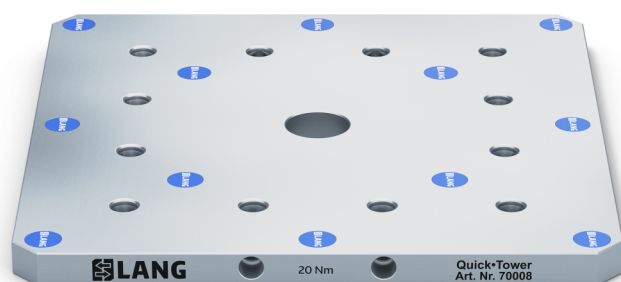

Quick-Point®, Placa de base do Quick-Tower

446 x 446 x 27 mm, com furos de montagem

Item No. 70008

Dimensões	446 x 446 x 27 mm
Furos de montagem	para espaçamento entre ranhuras de 100 mm
Vias de acesso	d. 50 H7
Unidade de embalagem	1 Conjunto
Peso	38.4 kg
Material	Aço